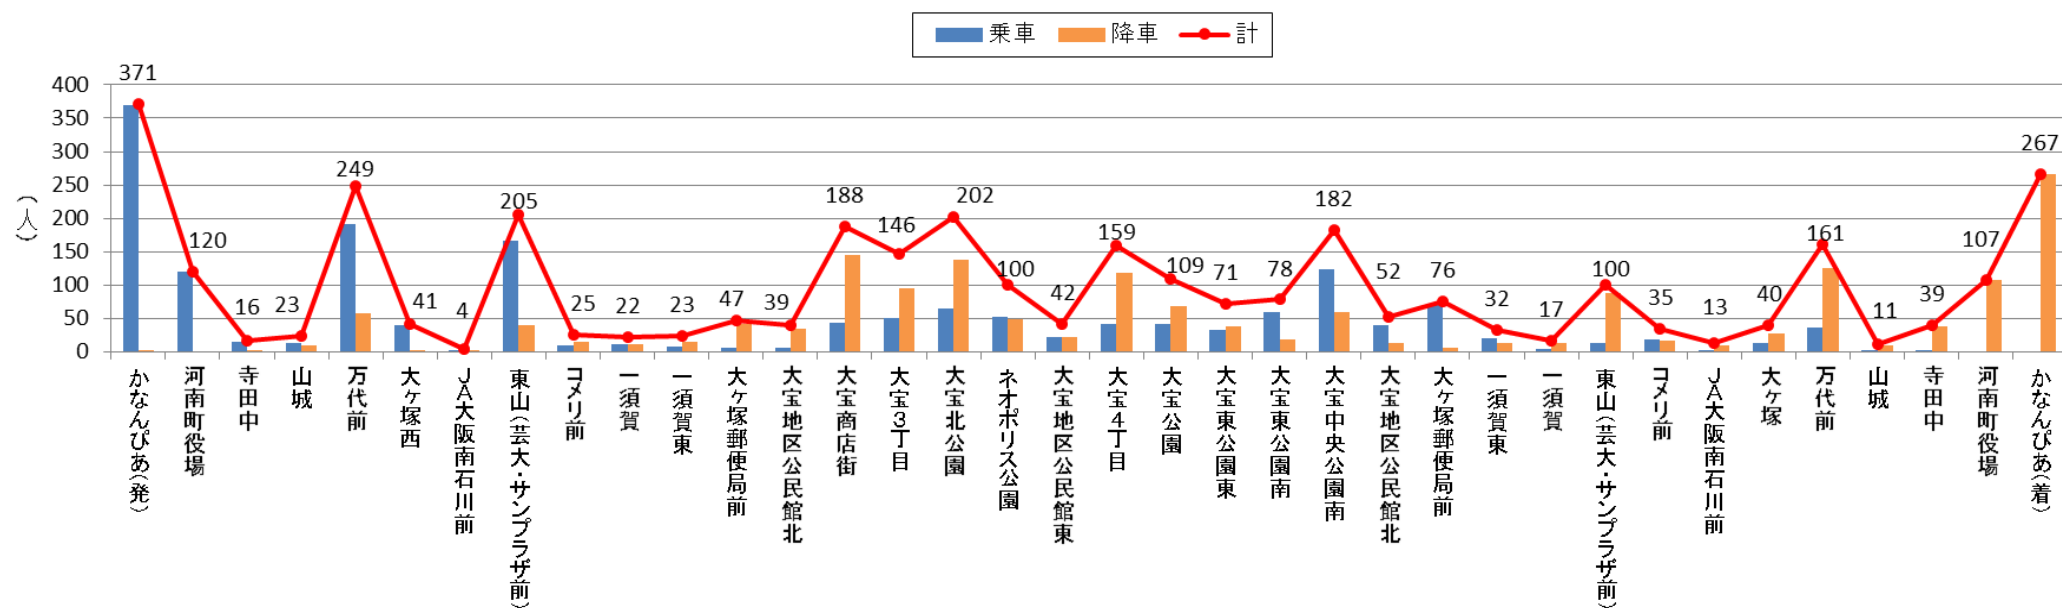

バス停利用者数 2017年9月(北部)

バス停利用者数 2017年9月(南部)