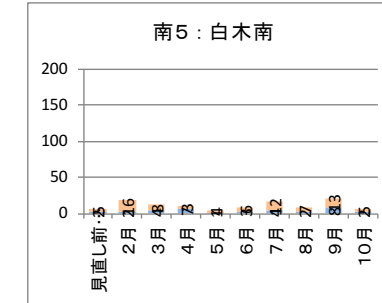

カナちゃんバス・やまなみタクシーの運行状況（平成28年2月～平成29年10月）

カナちゃんバス（北部） バス停別乗降者人数

降車人数
乗車人数

カナちゃんバス（南部） バス停別乗降者人数

降車人数
乗車人数

やまなみタクシーA 停留所別乗降者人数

降車人数
乗車人数

やまなみタクシーB 停留所別乗降者人数

乗車人数
降車人数