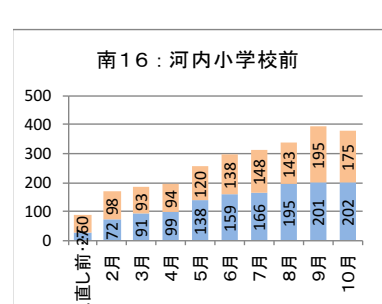

カナちゃんバス・やまなみタクシーの運行状況（平成28年2月～平成29年10月）

カナちゃんバス（北部） バス停別乗降者人数

降車人数
乗車人数

カナちゃんバス（南部） バス停別乗降者人数

降車人数
乗車人数

やまなみタクシーA 停留所別乗降者人数

降車人数
乗車人数

やまなみタクシーB 停留所別乗降者人数

乗車人数
降車人数