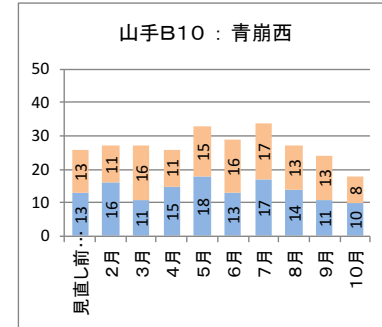

カナちゃんバス・やまなみタクシーの運行状況（平成28年2月～平成29年10月）

カナちゃんバス（北部） バス停別乗降者人数

降車人数
乗車人数

カナちゃんバス（南部） バス停別乗降者人数

降車人数
乗車人数

やまなみタクシーA 停留所別乗降者人数

降車人数
乗車人数

やまなみタクシーB 停留所別乗降者人数

乗車人数
降車人数