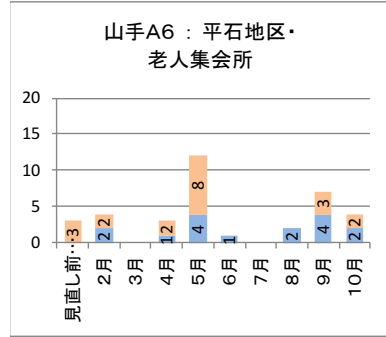

カナちゃんバス・やまなみタクシーの運行状況（平成28年2月～平成29年10月）

カナちゃんバス（北部） バス停別乗降者人数

降車人数
乗車人数

カナちゃんバス（南部） バス停別乗降者人数

降車人数
乗車人数

やまなみタクシーA 停留所別乗降者人数

降車人数
乗車人数

やまなみタクシーB 停留所別乗降者人数

乗車人数
降車人数