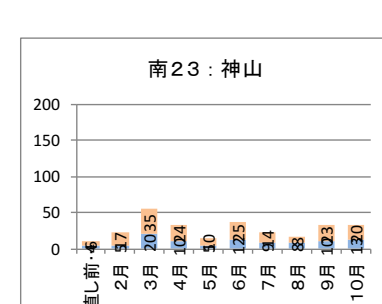

カナちゃんバス・やまなみタクシーの運行状況（平成28年2月～平成29年10月）

カナちゃんバス（北部） バス停別乗降者人数

降車人数
乗車人数

カナちゃんバス（南部） バス停別乗降者人数

降車人数
乗車人数

やまなみタクシーA 停留所別乗降者人数

降車人数
乗車人数

やまなみタクシーB 停留所別乗降者人数

乗車人数
降車人数