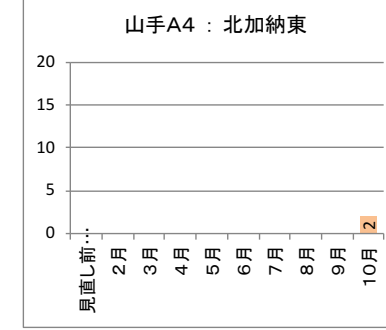

カナちゃんバス・やまなみタクシーの運行状況（平成28年2月～平成29年10月）

カナちゃんバス（北部） バス停別乗降者人数

降車人数
乗車人数

カナちゃんバス（南部） バス停別乗降者人数

降車人数
乗車人数

やまなみタクシーA 停留所別乗降者人数

降車人数
乗車人数

やまなみタクシーB 停留所別乗降者人数

乗車人数
降車人数