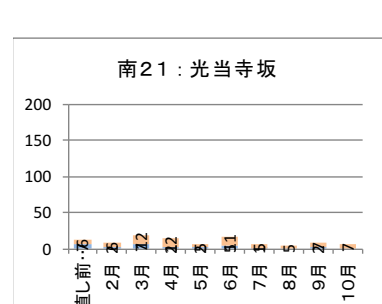

カナちゃんバス・やまなみタクシーの運行状況（平成28年2月～平成29年10月）

カナちゃんバス（北部） バス停別乗降者人数

降車人数
乗車人数

カナちゃんバス（南部） バス停別乗降者人数

降車人数
乗車人数

やまなみタクシーA 停留所別乗降者人数

降車人数
乗車人数

やまなみタクシーB 停留所別乗降者人数

乗車人数
降車人数