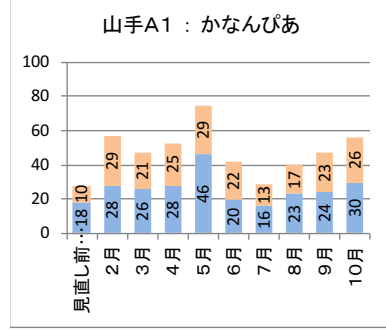

カナちゃんバス・やまなみタクシーの運行状況（平成28年2月～平成29年10月）

カナちゃんバス（北部） バス停別乗降者人数

降車人数
乗車人数

カナちゃんバス（南部） バス停別乗降者人数

降車人数
乗車人数

やまなみタクシーA 停留所別乗降者人数

降車人数
乗車人数

やまなみタクシーB 停留所別乗降者人数

乗車人数
降車人数