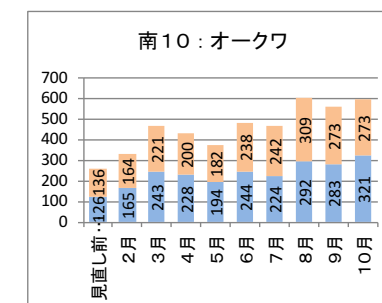

カナちゃんバス・やまなみタクシーの運行状況（平成28年2月～平成29年10月）

カナちゃんバス（北部） バス停別乗降者人数

降車人数
乗車人数

カナちゃんバス（南部） バス停別乗降者人数

降車人数
乗車人数

やまなみタクシーA 停留所別乗降者人数

降車人数
乗車人数

やまなみタクシーB 停留所別乗降者人数

乗車人数
降車人数