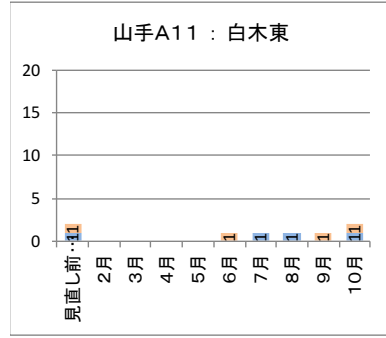

カナちゃんバス・やまなみタクシーの運行状況（平成28年2月～平成29年10月）

カナちゃんバス（北部） バス停別乗降者人数

降車人数
乗車人数

カナちゃんバス（南部） バス停別乗降者人数

降車人数
乗車人数

やまなみタクシーA 停留所別乗降者人数

降車人数
乗車人数

やまなみタクシーB 停留所別乗降者人数

乗車人数
降車人数