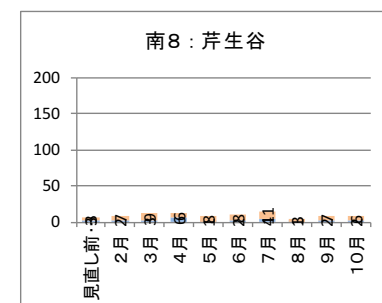

カナちゃんバス・やまなみタクシーの運行状況（平成28年2月～平成29年10月）

カナちゃんバス（北部） バス停別乗降者人数

降車人数
乗車人数

カナちゃんバス（南部） バス停別乗降者人数

降車人数
乗車人数

やまなみタクシーA 停留所別乗降者人数

降車人数
乗車人数

やまなみタクシーB 停留所別乗降者人数

乗車人数
降車人数