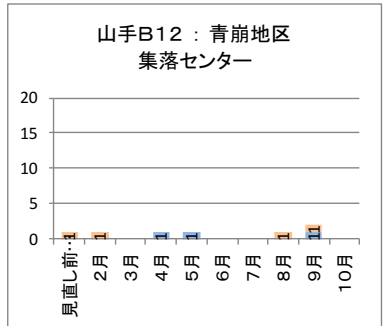

カナちゃんバス・やまなみタクシーの運行状況（平成28年2月～平成29年10月）

カナちゃんバス（北部） バス停別乗降者人数

降車人数
乗車人数

カナちゃんバス（南部） バス停別乗降者人数

降車人数
乗車人数

やまなみタクシーA 停留所別乗降者人数

降車人数
乗車人数

やまなみタクシーB 停留所別乗降者人数

乗車人数
降車人数