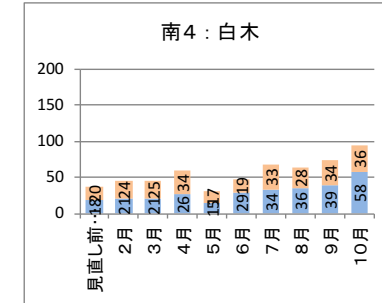

カナちゃんバス・やまなみタクシーの運行状況（平成28年2月～平成29年10月）

カナちゃんバス（北部） バス停別乗降者人数

降車人数
乗車人数

カナちゃんバス（南部） バス停別乗降者人数

降車人数
乗車人数

やまなみタクシーA 停留所別乗降者人数

降車人数
乗車人数

やまなみタクシーB 停留所別乗降者人数

乗車人数
降車人数