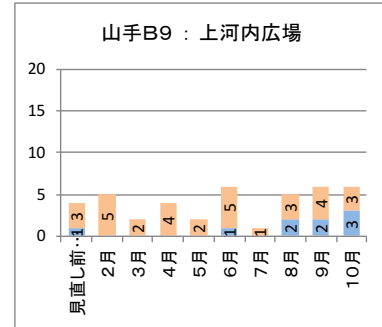

カナちゃんバス・やまなみタクシーの運行状況（平成28年2月～平成29年10月）

カナちゃんバス（北部） バス停別乗降者人数

降車人数
乗車人数

カナちゃんバス（南部） バス停別乗降者人数

降車人数
乗車人数

やまなみタクシーA 停留所別乗降者人数

降車人数
乗車人数

やまなみタクシーB 停留所別乗降者人数

乗車人数
降車人数