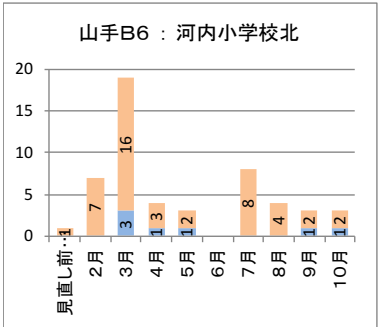

カナちゃんバス・やまなみタクシーの運行状況（平成28年2月～平成29年10月）

カナちゃんバス（北部） バス停別乗降者人数

降車人数
乗車人数

カナちゃんバス（南部） バス停別乗降者人数

降車人数
乗車人数

やまなみタクシーA 停留所別乗降者人数

降車人数
乗車人数

やまなみタクシーB 停留所別乗降者人数

乗車人数
降車人数