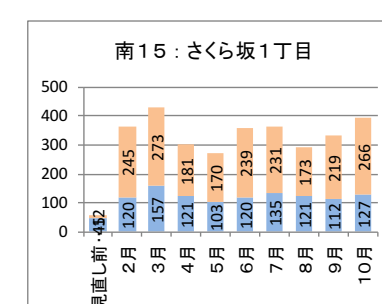

カナちゃんバス・やまなみタクシーの運行状況（平成28年2月～平成29年10月）

カナちゃんバス（北部） バス停別乗降者人数

降車人数
乗車人数

カナちゃんバス（南部） バス停別乗降者人数

降車人数
乗車人数

やまなみタクシーA 停留所別乗降者人数

降車人数
乗車人数

やまなみタクシーB 停留所別乗降者人数

乗車人数
降車人数