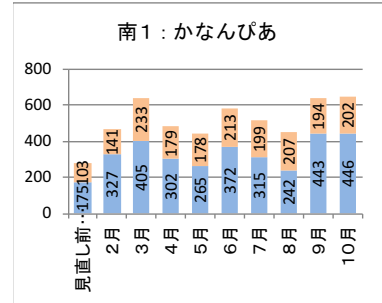

カナちゃんバス・やまなみタクシーの運行状況（平成28年2月～平成29年10月）

カナちゃんバス（北部） バス停別乗降者人数

降車人数
乗車人数

カナちゃんバス（南部） バス停別乗降者人数

降車人数
乗車人数

やまなみタクシーA 停留所別乗降者人数

降車人数
乗車人数

やまなみタクシーB 停留所別乗降者人数

乗車人数
降車人数