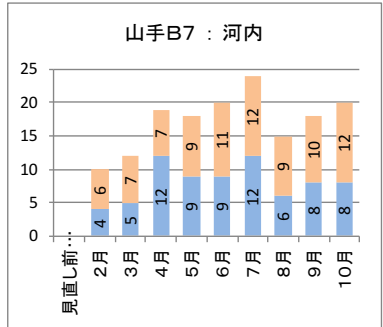

カナちゃんバス・やまなみタクシーの運行状況（平成28年2月～平成29年10月）

カナちゃんバス（北部） バス停別乗降者人数

降車人数
乗車人数

カナちゃんバス（南部） バス停別乗降者人数

降車人数
乗車人数

やまなみタクシーA 停留所別乗降者人数

降車人数
乗車人数

やまなみタクシーB 停留所別乗降者人数

乗車人数
降車人数