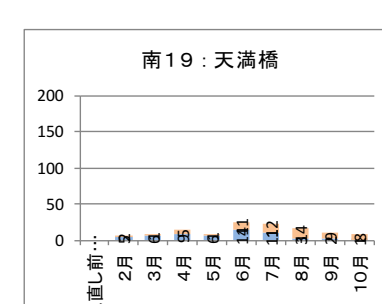

カナちゃんバス・やまなみタクシーの運行状況（平成28年2月～平成29年10月）

カナちゃんバス（北部） バス停別乗降者人数

降車人数
乗車人数

カナちゃんバス（南部） バス停別乗降者人数

降車人数
乗車人数

やまなみタクシーA 停留所別乗降者人数

降車人数
乗車人数

やまなみタクシーB 停留所別乗降者人数

乗車人数
降車人数