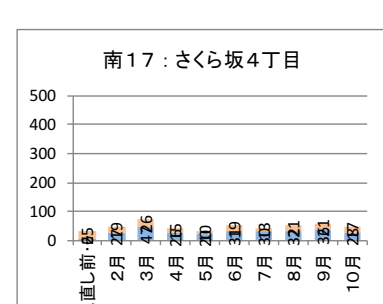

カナちゃんバス・やまなみタクシーの運行状況（平成28年2月～平成29年10月）

カナちゃんバス（北部） バス停別乗降者人数

降車人数
乗車人数

カナちゃんバス（南部） バス停別乗降者人数

降車人数
乗車人数

やまなみタクシーA 停留所別乗降者人数

降車人数
乗車人数

やまなみタクシーB 停留所別乗降者人数

乗車人数
降車人数