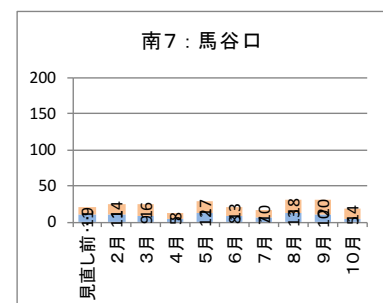

カナちゃんバス・やまなみタクシーの運行状況（平成28年2月～平成29年10月）

カナちゃんバス（北部） バス停別乗降者人数

降車人数
乗車人数

カナちゃんバス（南部） バス停別乗降者人数

降車人数
乗車人数

やまなみタクシーA 停留所別乗降者人数

降車人数
乗車人数

やまなみタクシーB 停留所別乗降者人数

乗車人数
降車人数