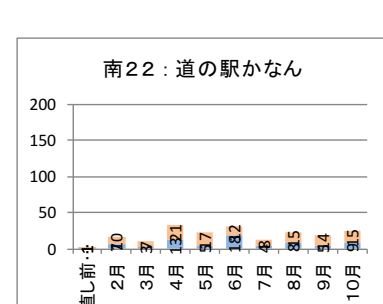

カナちゃんバス・やまなみタクシーの運行状況（平成28年2月～平成29年10月）

カナちゃんバス（北部） バス停別乗降者人数

降車人数
乗車人数

カナちゃんバス（南部） バス停別乗降者人数

降車人数
乗車人数

やまなみタクシーA 停留所別乗降者人数

降車人数
乗車人数

やまなみタクシーB 停留所別乗降者人数

乗車人数
降車人数