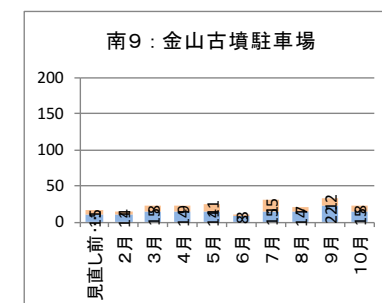

カナちゃんバス・やまなみタクシーの運行状況（平成28年2月～平成29年10月）

カナちゃんバス（北部） バス停別乗降者人数

降車人数
乗車人数

カナちゃんバス（南部） バス停別乗降者人数

降車人数
乗車人数

やまなみタクシーA 停留所別乗降者人数

降車人数
乗車人数

やまなみタクシーB 停留所別乗降者人数

乗車人数
降車人数