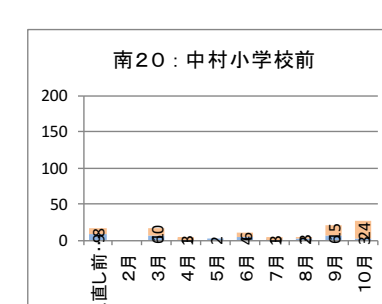

カナちゃんバス・やまなみタクシーの運行状況（平成28年2月～平成29年10月）

カナちゃんバス（北部） バス停別乗降者人数

降車人数
乗車人数

カナちゃんバス（南部） バス停別乗降者人数

降車人数
乗車人数

やまなみタクシーA 停留所別乗降者人数

降車人数
乗車人数

やまなみタクシーB 停留所別乗降者人数

乗車人数
降車人数