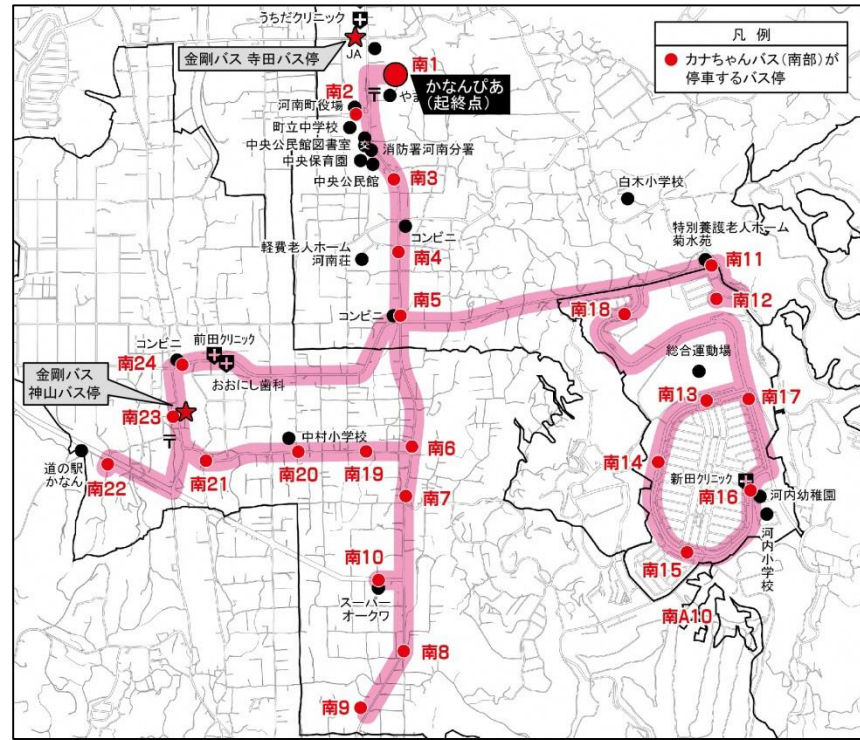

カナちゃんバス・やまなみタクシーの運行状況（平成28年2月～平成29年10月）

カナちゃんバス（北部） バス停別乗降者人数

降車人数
乗車人数

カナちゃんバス（南部） バス停別乗降者人数

降車人数
乗車人数

やまなみタクシーA 停留所別乗降者人数

降車人数
乗車人数

やまなみタクシーB 停留所別乗降者人数

乗車人数
降車人数