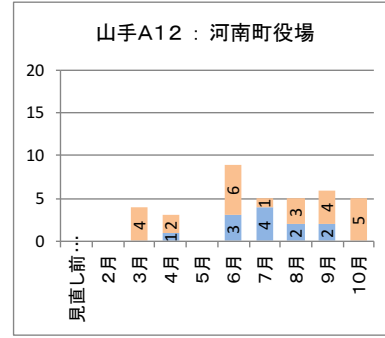

カナちゃんバス・やまなみタクシーの運行状況（平成28年2月～平成29年10月）

カナちゃんバス（北部） バス停別乗降者人数

降車人数
乗車人数

カナちゃんバス（南部） バス停別乗降者人数

降車人数
乗車人数

やまなみタクシーA 停留所別乗降者人数

降車人数
乗車人数

やまなみタクシーB 停留所別乗降者人数

乗車人数
降車人数