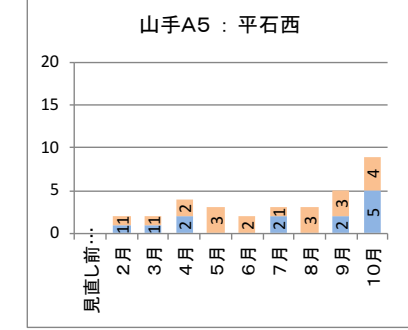

カナちゃんバス・やまなみタクシーの運行状況（平成28年2月～平成29年10月）

カナちゃんバス（北部） バス停別乗降者人数

降車人数
乗車人数

カナちゃんバス（南部） バス停別乗降者人数

降車人数
乗車人数

やまなみタクシーA 停留所別乗降者人数

降車人数
乗車人数

やまなみタクシーB 停留所別乗降者人数

乗車人数
降車人数