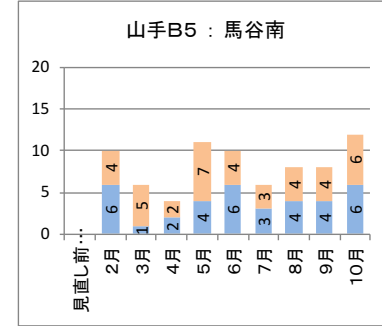

カナちゃんバス・やまなみタクシーの運行状況（平成28年2月～平成29年10月）

カナちゃんバス（北部） バス停別乗降者人数

降車人数
乗車人数

カナちゃんバス（南部） バス停別乗降者人数

降車人数
乗車人数

やまなみタクシーA 停留所別乗降者人数

降車人数
乗車人数

やまなみタクシーB 停留所別乗降者人数

乗車人数
降車人数