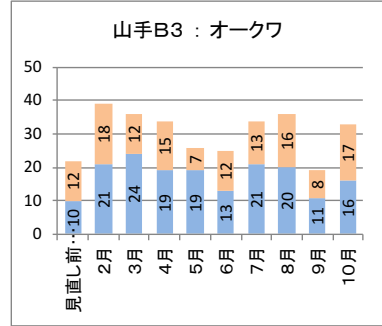

カナちゃんバス・やまなみタクシーの運行状況（平成28年2月～平成29年10月）

カナちゃんバス（北部） バス停別乗降者人数

降車人数
乗車人数

カナちゃんバス（南部） バス停別乗降者人数

降車人数
乗車人数

やまなみタクシーA 停留所別乗降者人数

降車人数
乗車人数

やまなみタクシーB 停留所別乗降者人数

乗車人数
降車人数