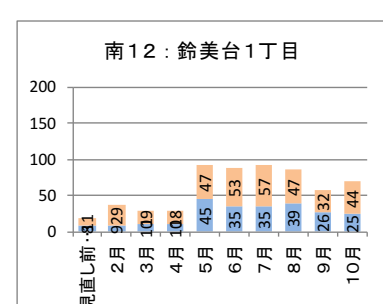

カナちゃんバス・やまなみタクシーの運行状況（平成28年2月～平成29年10月）

カナちゃんバス（北部） バス停別乗降者人数

降車人数
乗車人数

カナちゃんバス（南部） バス停別乗降者人数

降車人数
乗車人数

やまなみタクシーA 停留所別乗降者人数

降車人数
乗車人数

やまなみタクシーB 停留所別乗降者人数

乗車人数
降車人数