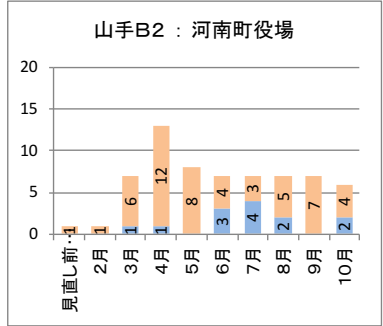

カナちゃんバス・やまなみタクシーの運行状況（平成28年2月～平成29年10月）

カナちゃんバス（北部） バス停別乗降者人数

降車人数
乗車人数

カナちゃんバス（南部） バス停別乗降者人数

降車人数
乗車人数

やまなみタクシーA 停留所別乗降者人数

降車人数
乗車人数

やまなみタクシーB 停留所別乗降者人数

乗車人数
降車人数