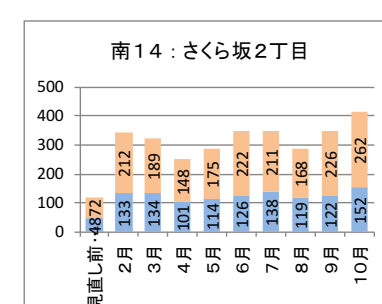

カナちゃんバス・やまなみタクシーの運行状況（平成28年2月～平成29年10月）

カナちゃんバス（北部） バス停別乗降者人数

降車人数
乗車人数

カナちゃんバス（南部） バス停別乗降者人数

降車人数
乗車人数

やまなみタクシーA 停留所別乗降者人数

降車人数
乗車人数

やまなみタクシーB 停留所別乗降者人数

乗車人数
降車人数