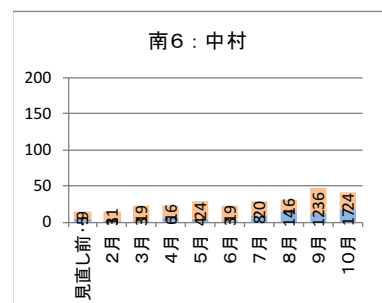

カナちゃんバス・やまなみタクシーの運行状況（平成28年2月～平成29年10月）

カナちゃんバス（北部） バス停別乗降者人数

降車人数
乗車人数

カナちゃんバス（南部） バス停別乗降者人数

降車人数
乗車人数

やまなみタクシーA 停留所別乗降者人数

降車人数
乗車人数

やまなみタクシーB 停留所別乗降者人数

乗車人数
降車人数