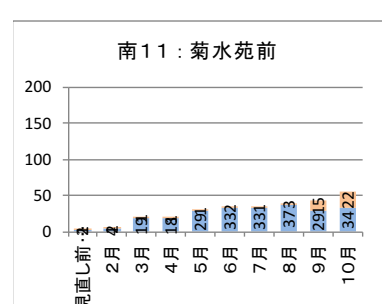

カナちゃんバス・やまなみタクシーの運行状況（平成28年2月～平成29年10月）

カナちゃんバス（北部） バス停別乗降者人数

降車人数
乗車人数

カナちゃんバス（南部） バス停別乗降者人数

降車人数
乗車人数

やまなみタクシーA 停留所別乗降者人数

降車人数
乗車人数

やまなみタクシーB 停留所別乗降者人数

乗車人数
降車人数