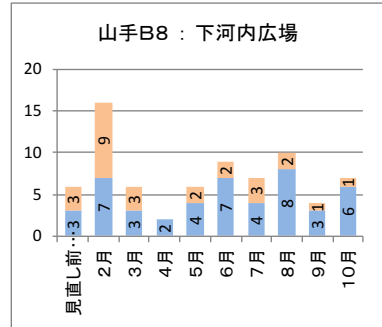

カナちゃんバス・やまなみタクシーの運行状況（平成28年2月～平成29年10月）

カナちゃんバス（北部） バス停別乗降者人数

降車人数
乗車人数

カナちゃんバス（南部） バス停別乗降者人数

降車人数
乗車人数

やまなみタクシーA 停留所別乗降者人数

降車人数
乗車人数

やまなみタクシーB 停留所別乗降者人数

乗車人数
降車人数