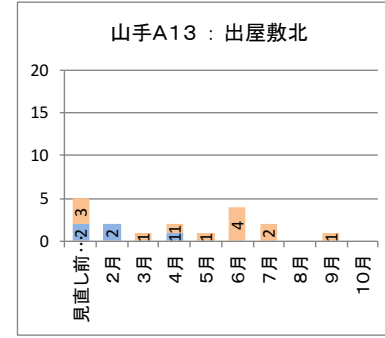

カナちゃんバス・やまなみタクシーの運行状況（平成28年2月～平成29年10月）

カナちゃんバス（北部） バス停別乗降者人数

降車人数
乗車人数

カナちゃんバス（南部） バス停別乗降者人数

降車人数
乗車人数

やまなみタクシーA 停留所別乗降者人数

降車人数
乗車人数

やまなみタクシーB 停留所別乗降者人数

乗車人数
降車人数