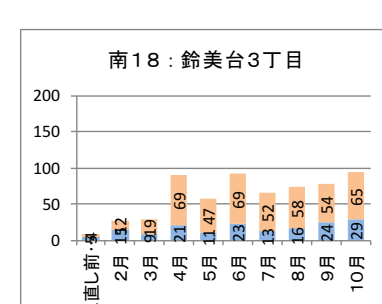

カナちゃんバス・やまなみタクシーの運行状況（平成28年2月～平成29年10月）

カナちゃんバス（北部） バス停別乗降者人数

降車人数
乗車人数

カナちゃんバス（南部） バス停別乗降者人数

降車人数
乗車人数

やまなみタクシーA 停留所別乗降者人数

降車人数
乗車人数

やまなみタクシーB 停留所別乗降者人数

乗車人数
降車人数