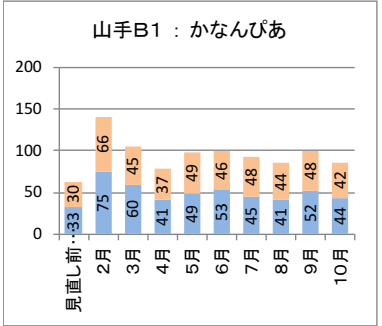

カナちゃんバス・やまなみタクシーの運行状況（平成28年2月～平成29年10月）

カナちゃんバス（北部） バス停別乗降者人数

降車人数
乗車人数

カナちゃんバス（南部） バス停別乗降者人数

降車人数
乗車人数

やまなみタクシーA 停留所別乗降者人数

降車人数
乗車人数

やまなみタクシーB 停留所別乗降者人数

乗車人数
降車人数