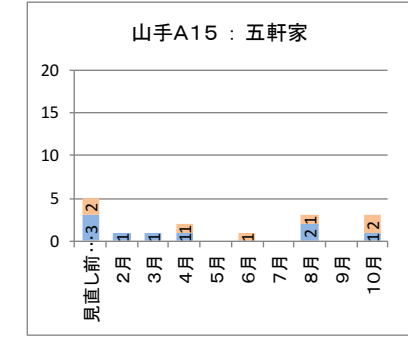

カナちゃんバス・やまなみタクシーの運行状況（平成28年2月～平成29年10月）

カナちゃんバス（北部） バス停別乗降者人数

降車人数
乗車人数

カナちゃんバス（南部） バス停別乗降者人数

降車人数
乗車人数

やまなみタクシーA 停留所別乗降者人数

降車人数
乗車人数

やまなみタクシーB 停留所別乗降者人数

乗車人数
降車人数