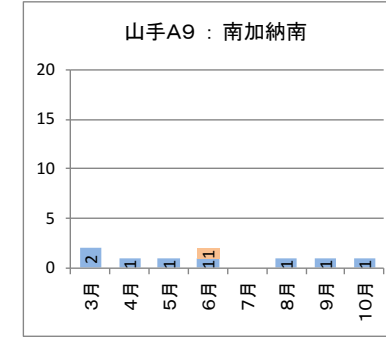

カナちゃんバス・やまなみタクシーの運行状況（平成28年2月～平成29年10月）

カナちゃんバス（北部） バス停別乗降者人数

降車人数
乗車人数

カナちゃんバス（南部） バス停別乗降者人数

降車人数
乗車人数

やまなみタクシーA 停留所別乗降者人数

降車人数
乗車人数

やまなみタクシーB 停留所別乗降者人数

乗車人数
降車人数