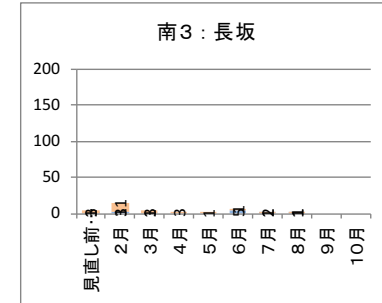

カナちゃんバス・やまなみタクシーの運行状況（平成28年2月～平成29年10月）

カナちゃんバス（北部） バス停別乗降者人数

降車人数
乗車人数

カナちゃんバス（南部） バス停別乗降者人数

降車人数
乗車人数

やまなみタクシーA 停留所別乗降者人数

降車人数
乗車人数

やまなみタクシーB 停留所別乗降者人数

乗車人数
降車人数