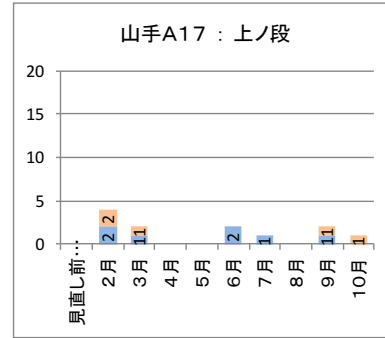

カナちゃんバス・やまなみタクシーの運行状況（平成28年2月～平成29年10月）

カナちゃんバス（北部） バス停別乗降者人数

降車人数
乗車人数

カナちゃんバス（南部） バス停別乗降者人数

降車人数
乗車人数

やまなみタクシーA 停留所別乗降者人数

降車人数
乗車人数

やまなみタクシーB 停留所別乗降者人数

乗車人数
降車人数