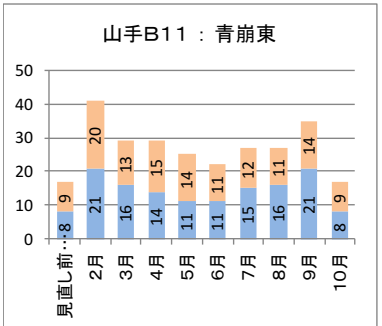

カナちゃんバス・やまなみタクシーの運行状況（平成28年2月～平成29年10月）

カナちゃんバス（北部） バス停別乗降者人数

降車人数
乗車人数

カナちゃんバス（南部） バス停別乗降者人数

降車人数
乗車人数

やまなみタクシーA 停留所別乗降者人数

降車人数
乗車人数

やまなみタクシーB 停留所別乗降者人数

乗車人数
降車人数