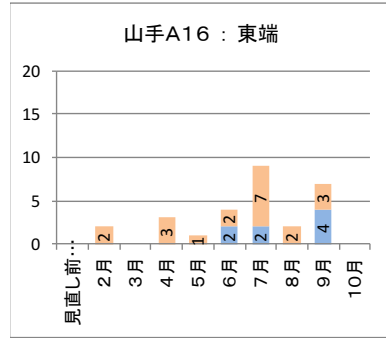

カナちゃんバス・やまなみタクシーの運行状況（平成28年2月～平成29年10月）

カナちゃんバス（北部） バス停別乗降者人数

降車人数
乗車人数

カナちゃんバス（南部） バス停別乗降者人数

降車人数
乗車人数

やまなみタクシーA 停留所別乗降者人数

降車人数
乗車人数

やまなみタクシーB 停留所別乗降者人数

乗車人数
降車人数