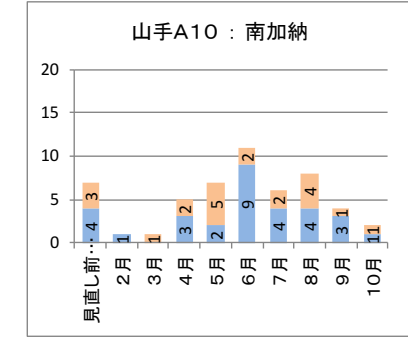

カナちゃんバス・やまなみタクシーの運行状況（平成28年2月～平成29年10月）

カナちゃんバス（北部） バス停別乗降者人数

降車人数
乗車人数

カナちゃんバス（南部） バス停別乗降者人数

降車人数
乗車人数

やまなみタクシーA 停留所別乗降者人数

降車人数
乗車人数

やまなみタクシーB 停留所別乗降者人数

乗車人数
降車人数