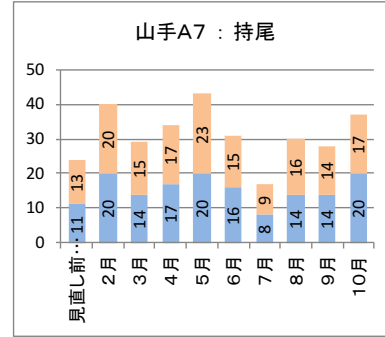

カナちゃんバス・やまなみタクシーの運行状況（平成28年2月～平成29年10月）

カナちゃんバス（北部） バス停別乗降者人数

降車人数
乗車人数

カナちゃんバス（南部） バス停別乗降者人数

降車人数
乗車人数

やまなみタクシーA 停留所別乗降者人数

降車人数
乗車人数

やまなみタクシーB 停留所別乗降者人数

乗車人数
降車人数