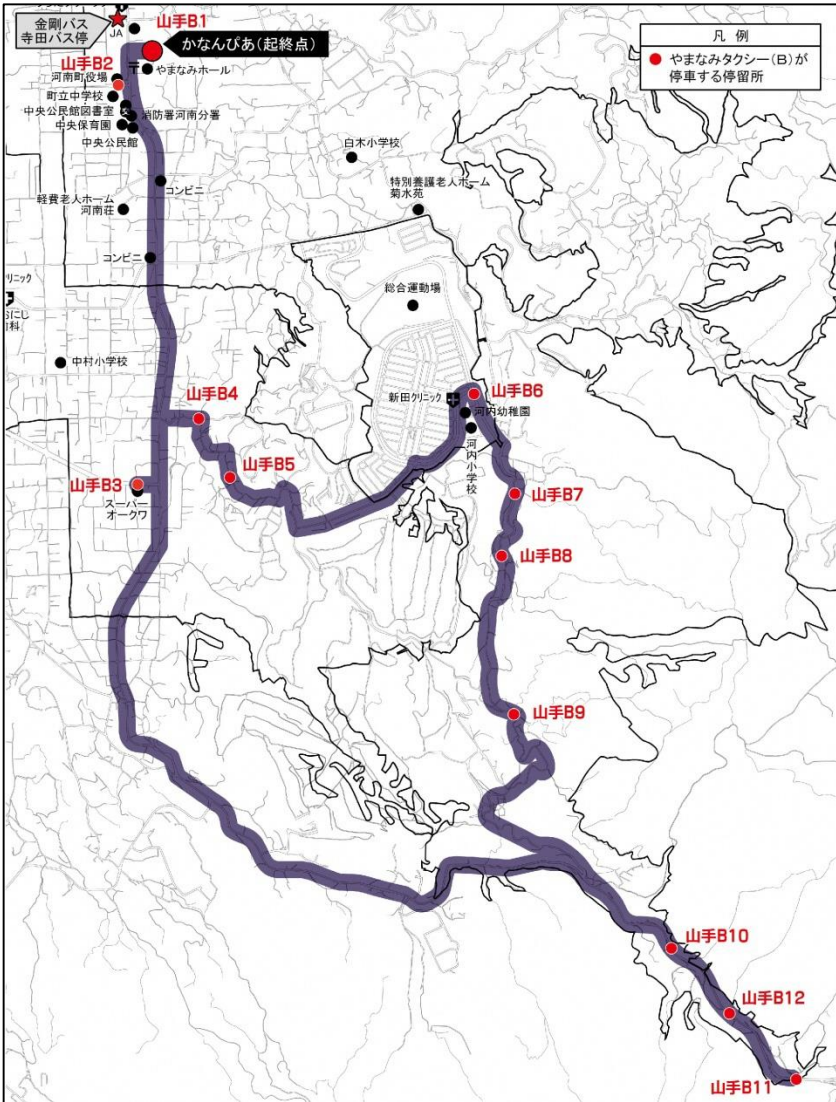

カナちゃんバス・やまなみタクシーの運行状況（平成28年2月～平成29年10月）

カナちゃんバス（北部） バス停別乗降者人数

降車人数
乗車人数

カナちゃんバス（南部） バス停別乗降者人数

降車人数
乗車人数

やまなみタクシーA 停留所別乗降者人数

降車人数
乗車人数

やまなみタクシーB 停留所別乗降者人数

乗車人数
降車人数