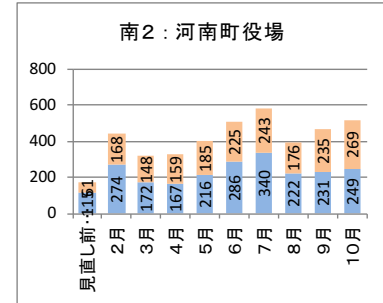

カナちゃんバス・やまなみタクシーの運行状況（平成28年2月～平成29年10月）

カナちゃんバス（北部） バス停別乗降者人数

降車人数
乗車人数

カナちゃんバス（南部） バス停別乗降者人数

降車人数
乗車人数

やまなみタクシーA 停留所別乗降者人数

降車人数
乗車人数

やまなみタクシーB 停留所別乗降者人数

乗車人数
降車人数