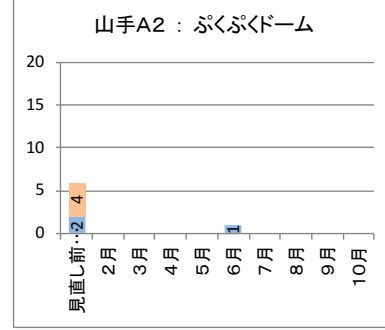

カナちゃんバス・やまなみタクシーの運行状況（平成28年2月～平成29年10月）

カナちゃんバス（北部） バス停別乗降者人数

降車人数
乗車人数

カナちゃんバス（南部） バス停別乗降者人数

降車人数
乗車人数

やまなみタクシーA 停留所別乗降者人数

降車人数
乗車人数

やまなみタクシーB 停留所別乗降者人数

乗車人数
降車人数