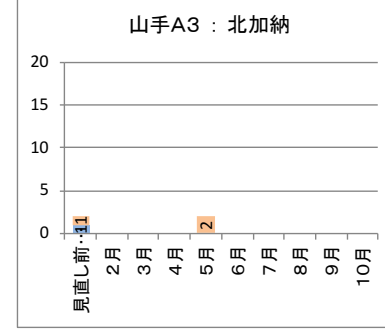

カナちゃんバス・やまなみタクシーの運行状況（平成28年2月～平成29年10月）

カナちゃんバス（北部） バス停別乗降者人数

降車人数
乗車人数

カナちゃんバス（南部） バス停別乗降者人数

降車人数
乗車人数

やまなみタクシーA 停留所別乗降者人数

降車人数
乗車人数

やまなみタクシーB 停留所別乗降者人数

乗車人数
降車人数