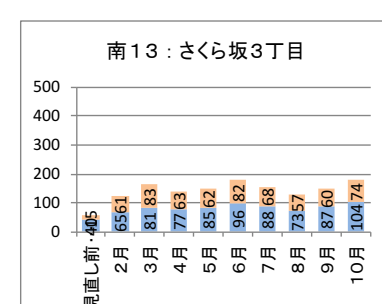

カナちゃんバス・やまなみタクシーの運行状況（平成28年2月～平成29年10月）

カナちゃんバス（北部） バス停別乗降者人数

降車人数
乗車人数

カナちゃんバス（南部） バス停別乗降者人数

降車人数
乗車人数

やまなみタクシーA 停留所別乗降者人数

降車人数
乗車人数

やまなみタクシーB 停留所別乗降者人数

乗車人数
降車人数