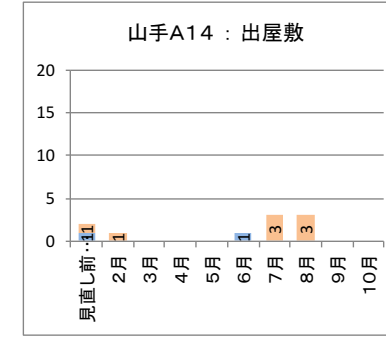

カナちゃんバス・やまなみタクシーの運行状況（平成28年2月～平成29年10月）

カナちゃんバス（北部） バス停別乗降者人数

降車人数
乗車人数

カナちゃんバス（南部） バス停別乗降者人数

降車人数
乗車人数

やまなみタクシーA 停留所別乗降者人数

降車人数
乗車人数

やまなみタクシーB 停留所別乗降者人数

乗車人数
降車人数