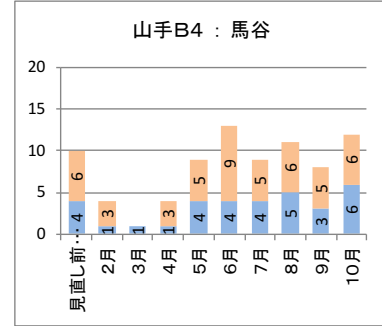

カナちゃんバス・やまなみタクシーの運行状況（平成28年2月～平成29年10月）

カナちゃんバス（北部） バス停別乗降者人数

降車人数
乗車人数

カナちゃんバス（南部） バス停別乗降者人数

降車人数
乗車人数

やまなみタクシーA 停留所別乗降者人数

降車人数
乗車人数

やまなみタクシーB 停留所別乗降者人数

乗車人数
降車人数