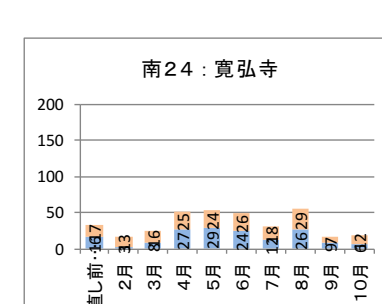

カナちゃんバス・やまなみタクシーの運行状況（平成28年2月～平成29年10月）

カナちゃんバス（北部） バス停別乗降者人数

降車人数
乗車人数

カナちゃんバス（南部） バス停別乗降者人数

降車人数
乗車人数

やまなみタクシーA 停留所別乗降者人数

降車人数
乗車人数

やまなみタクシーB 停留所別乗降者人数

乗車人数
降車人数