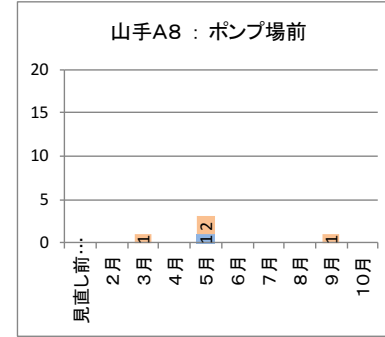

カナちゃんバス・やまなみタクシーの運行状況（平成28年2月～平成29年10月）

カナちゃんバス（北部） バス停別乗降者人数

降車人数
乗車人数

カナちゃんバス（南部） バス停別乗降者人数

降車人数
乗車人数

やまなみタクシーA 停留所別乗降者人数

降車人数
乗車人数

やまなみタクシーB 停留所別乗降者人数

乗車人数
降車人数