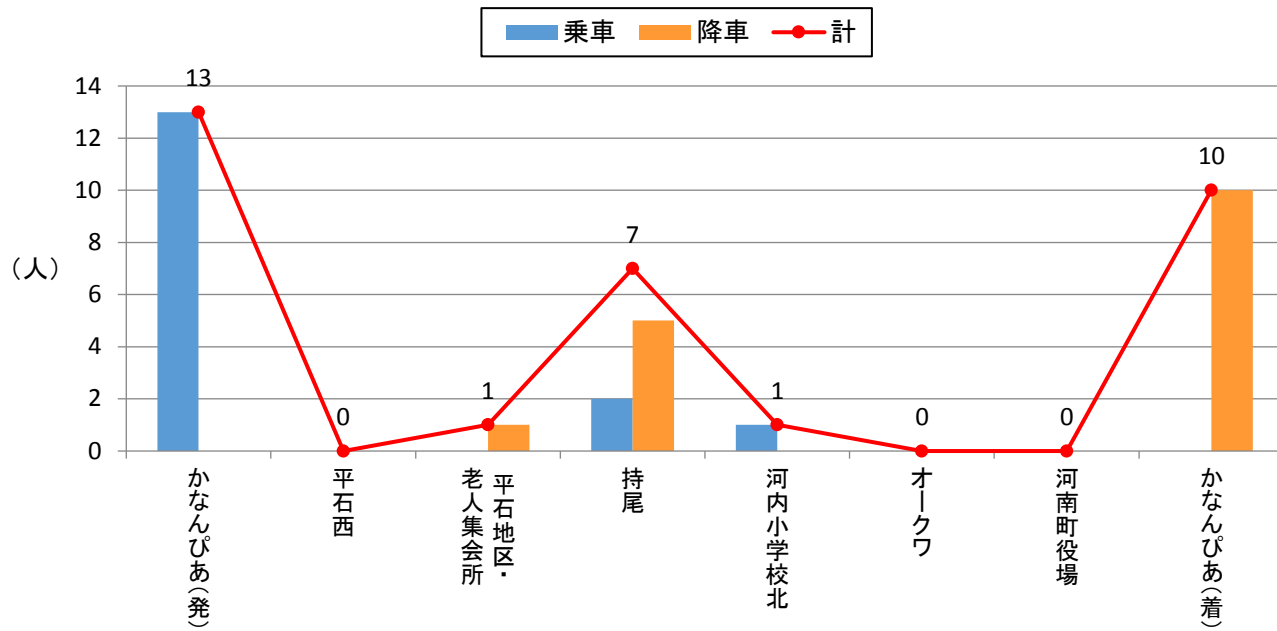

停留所利用者数 2016年2月(山手A)

停留所利用者数 2016年2月(山手B)