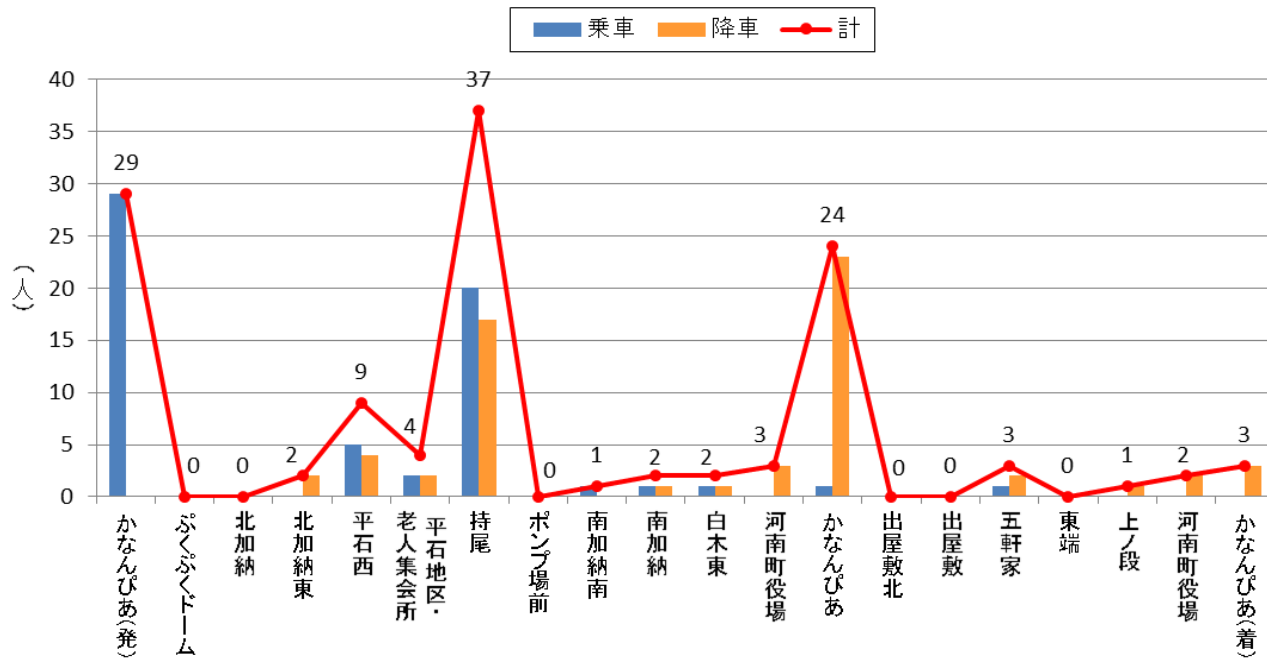

### 停留所利用者数 2017年10月(山手A)

### 停留所利用者数 2017年10月(山手B)