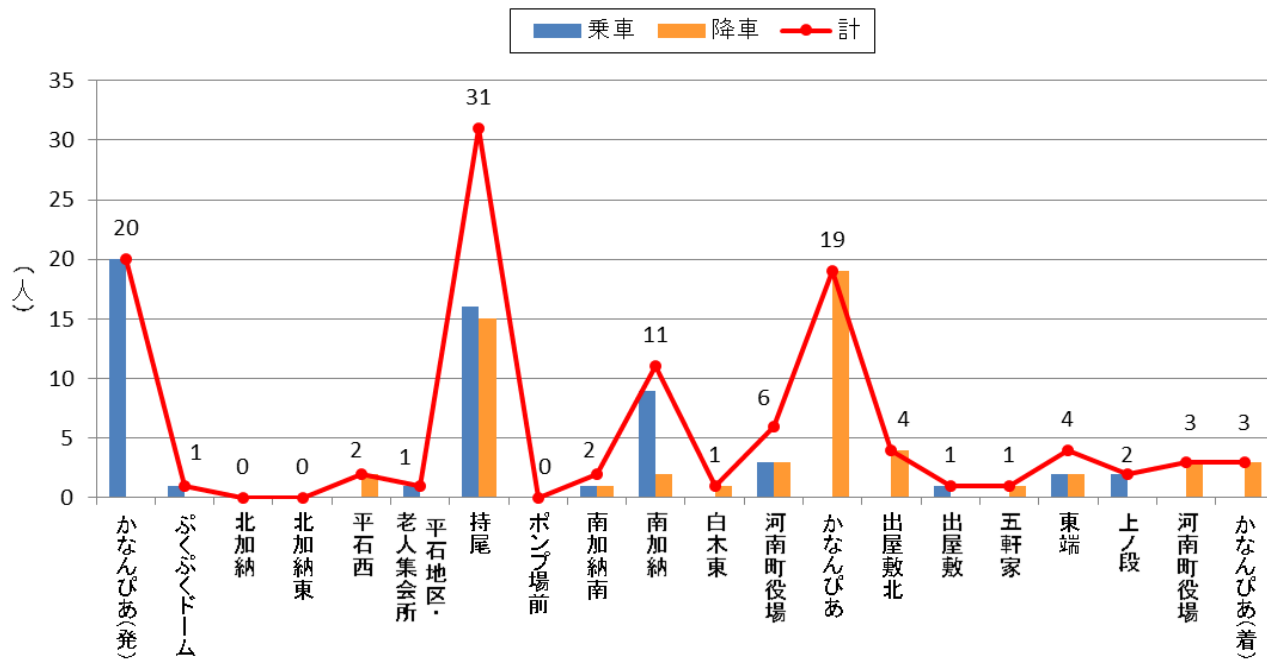

停留所利用者数 2017年6月(山手A)

停留所利用者数 2017年6月(山手B)