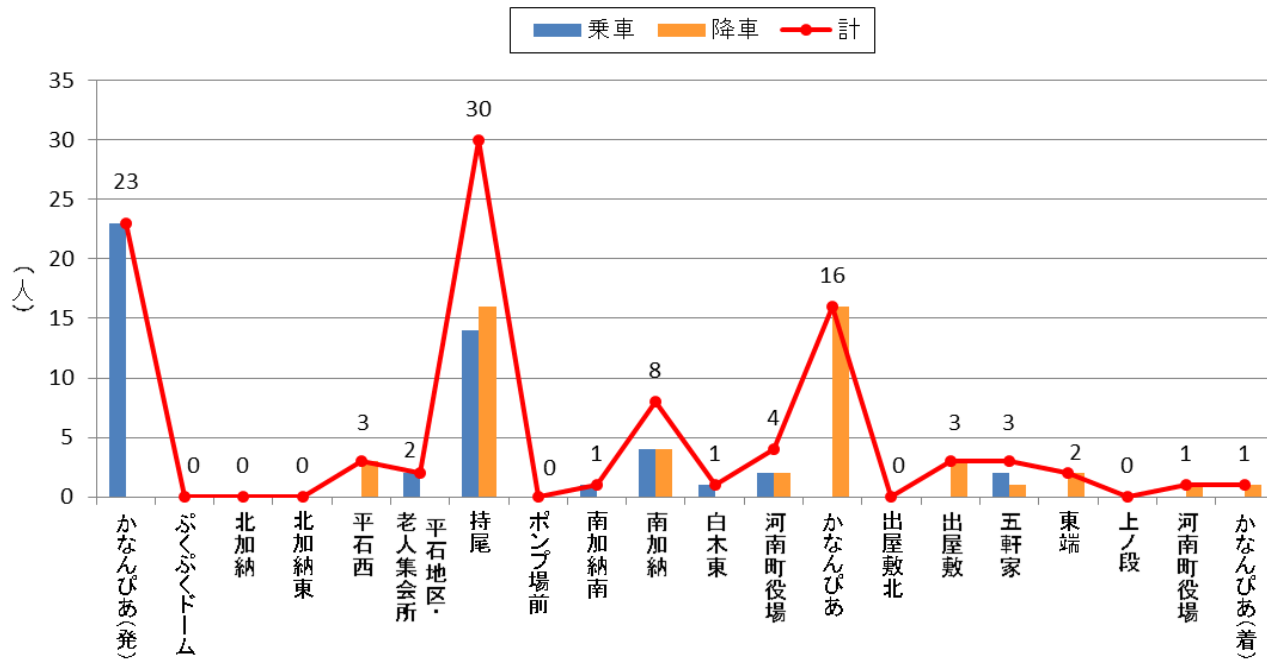

停留所利用者数 2017年8月(山手A)

停留所利用者数 2017年8月(山手B)