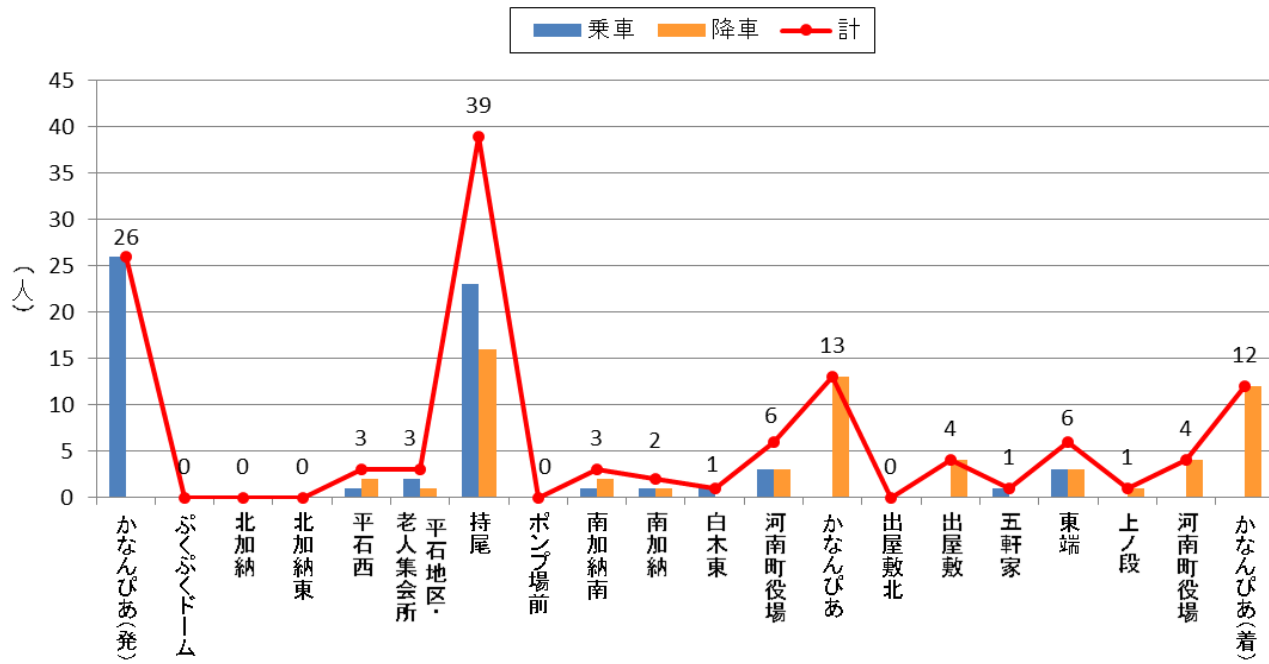

停留所利用者数 2017年11月(山手A)

停留所利用者数 2017年11月(山手B)