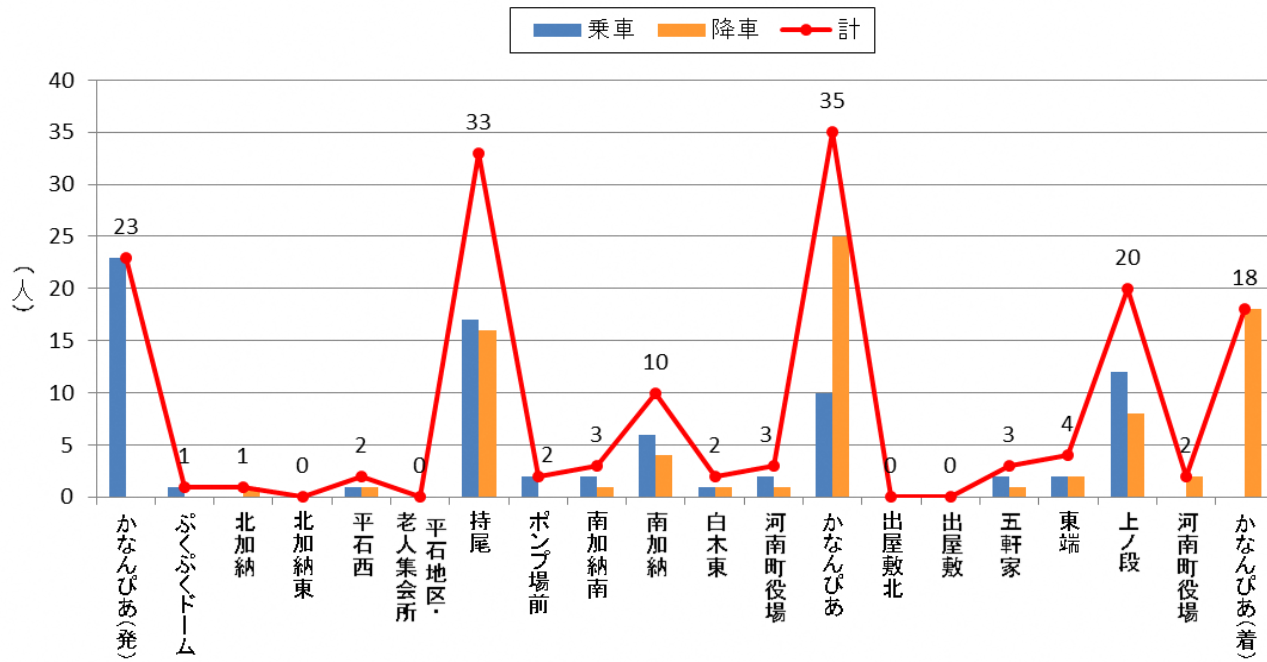

停留所利用者数 2018年8月(山手A)

停留所利用者数 2018年8月(山手B)