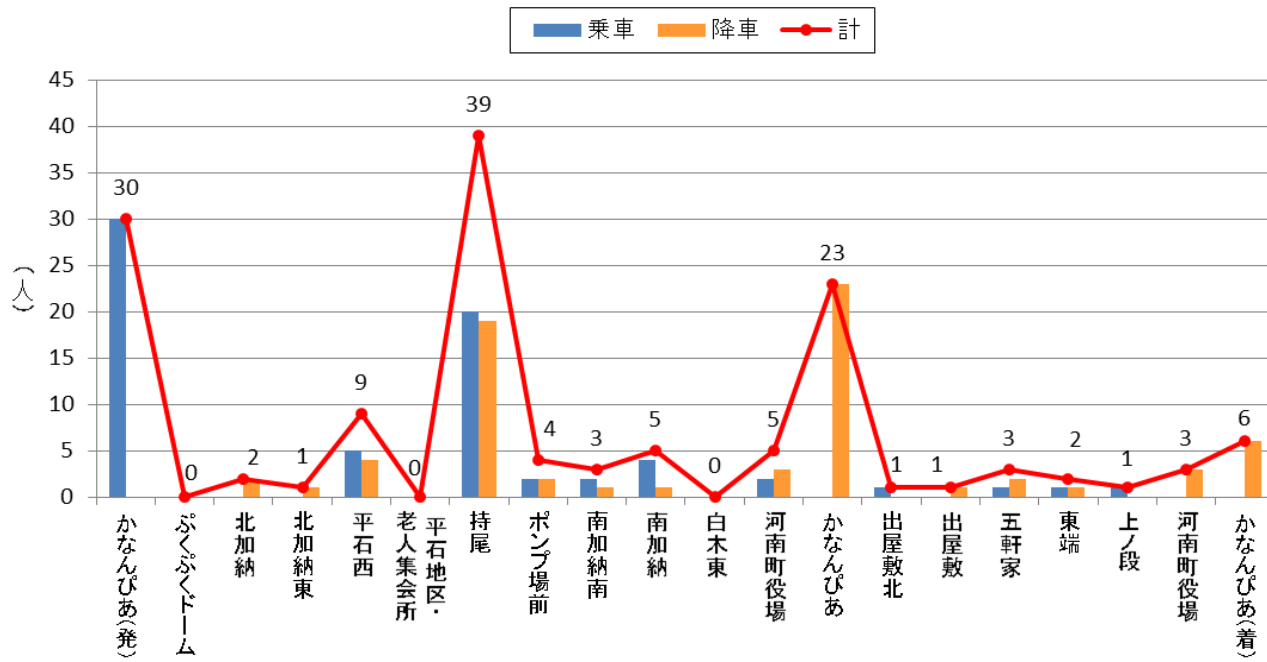

停留所利用者数 2017年12月(山手A)

停留所利用者数 2017年12月(山手B)