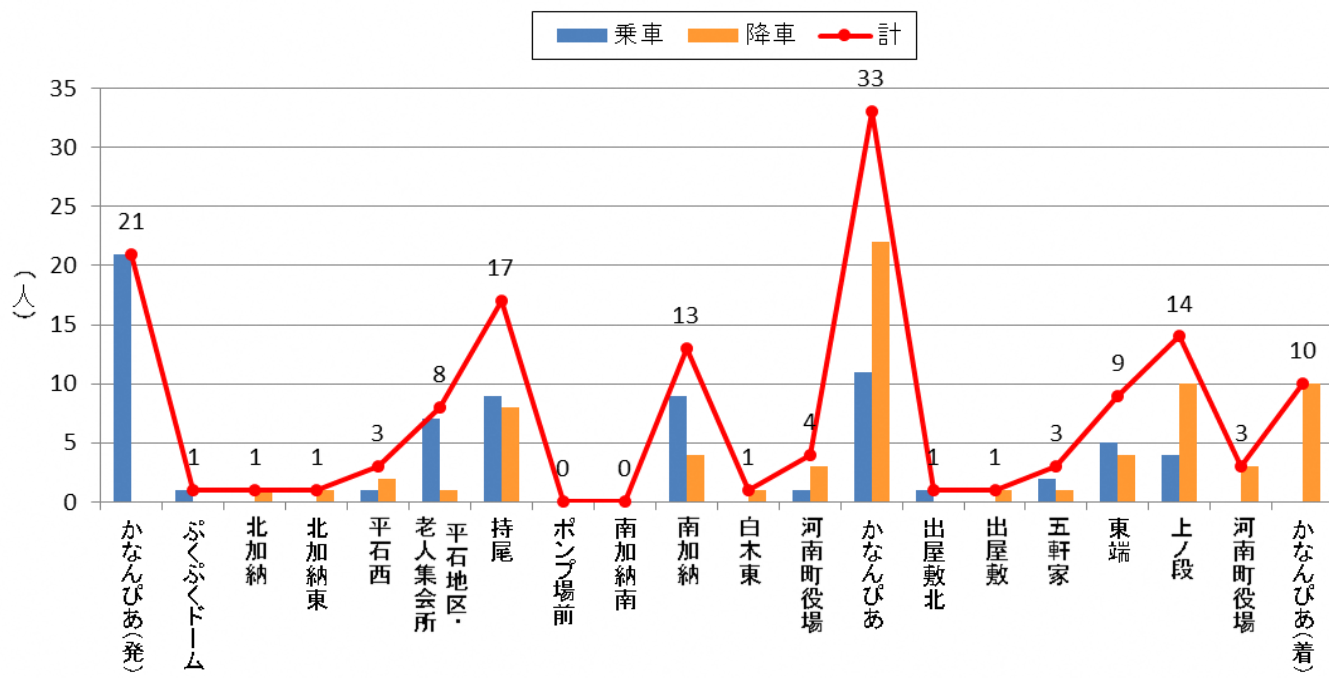

停留所利用者数 2019年5月(山手A)

停留所利用者数 2019年5月(山手B)