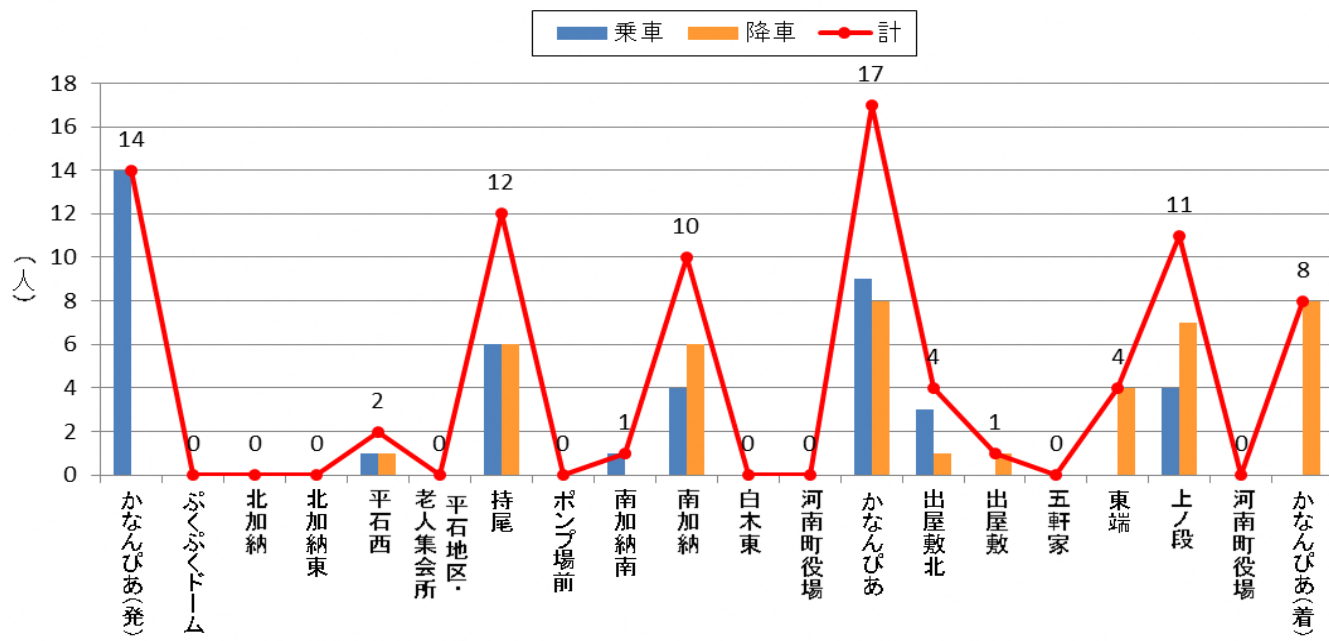

停留所利用者数 令和元 年6月(山手A)

停留所利用者数 令和元 年6月(山手B)