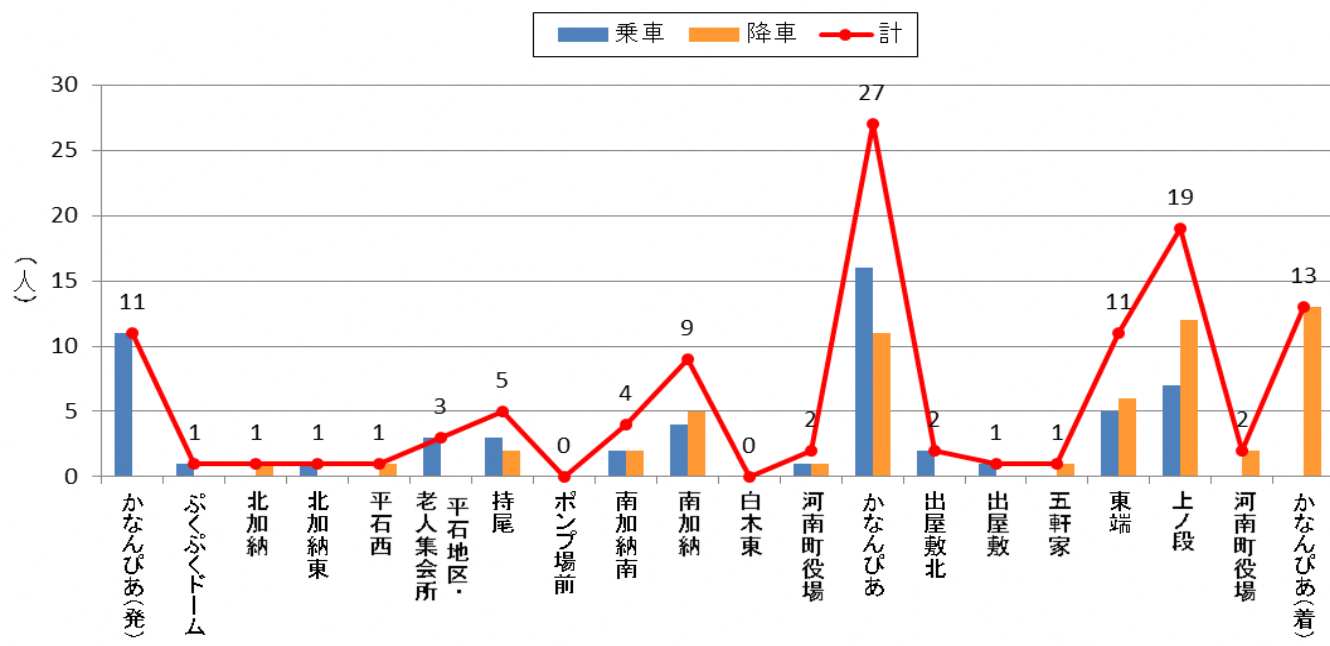

停留所利用者数 令和元 年7月(山手A)

停留所利用者数 令和元 年7月(山手B)