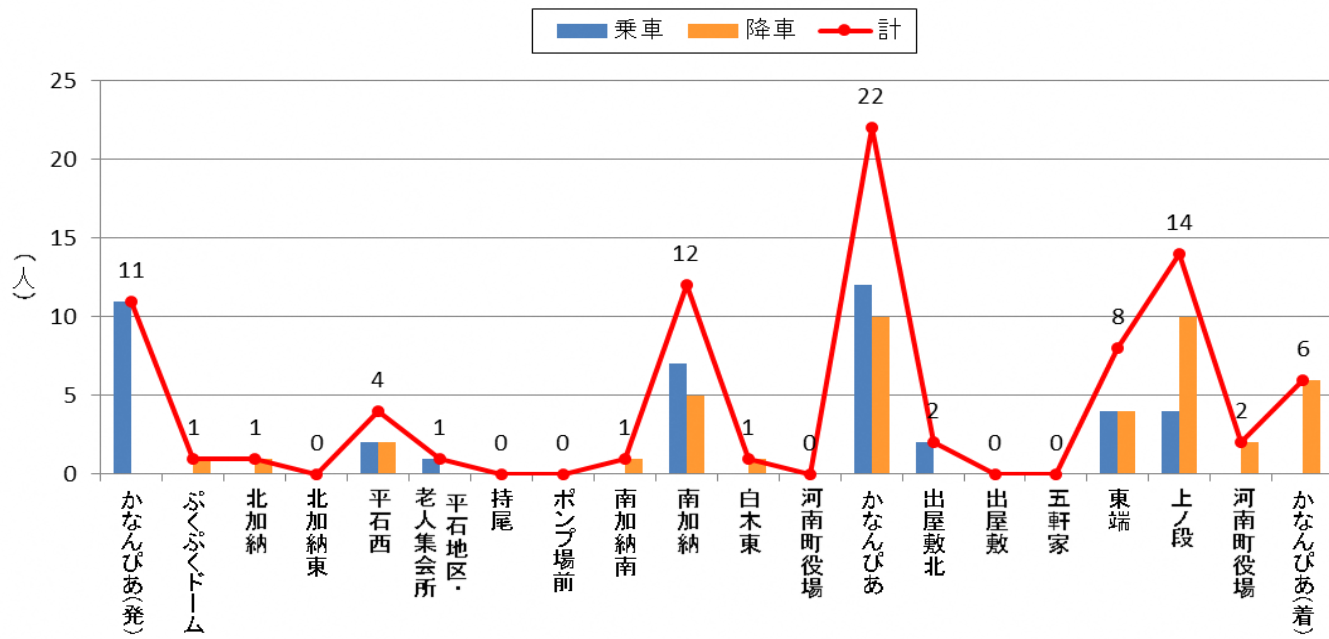

停留所利用者数 令和元 年8月(山手A)

停留所利用者数 令和元 年8月(山手B)