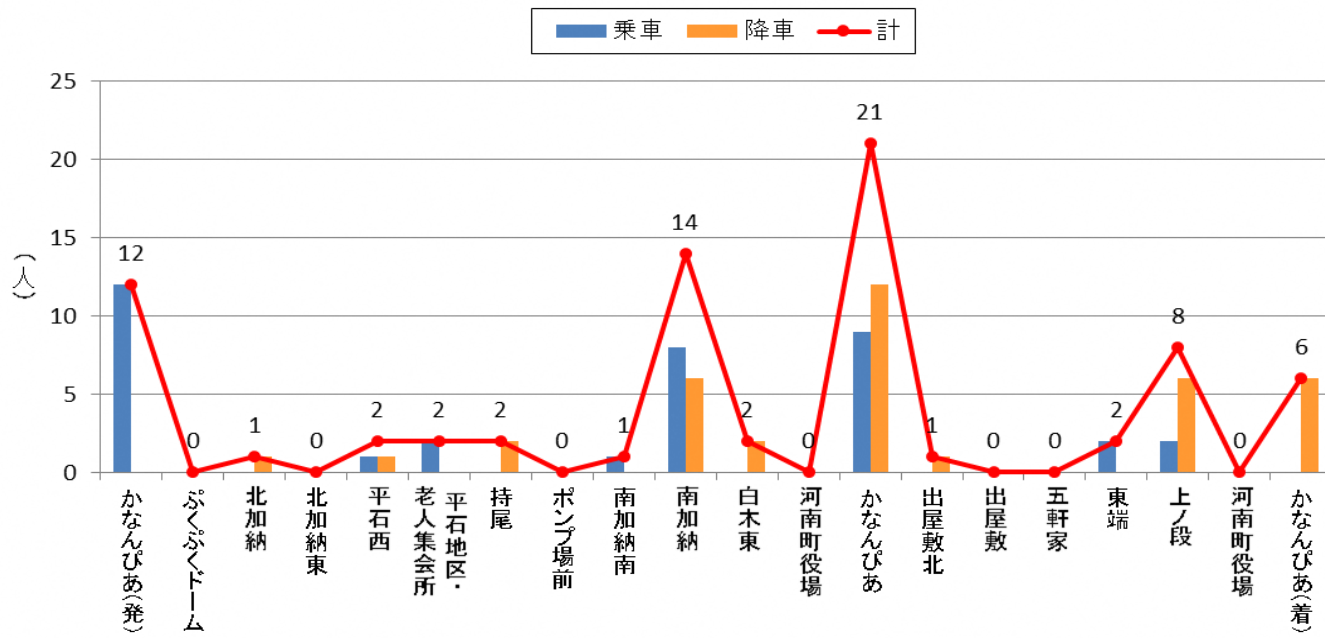

停留所利用者数 令和元 年9月 (山手A)

停留所利用者数 令和元 年9月 (山手B)