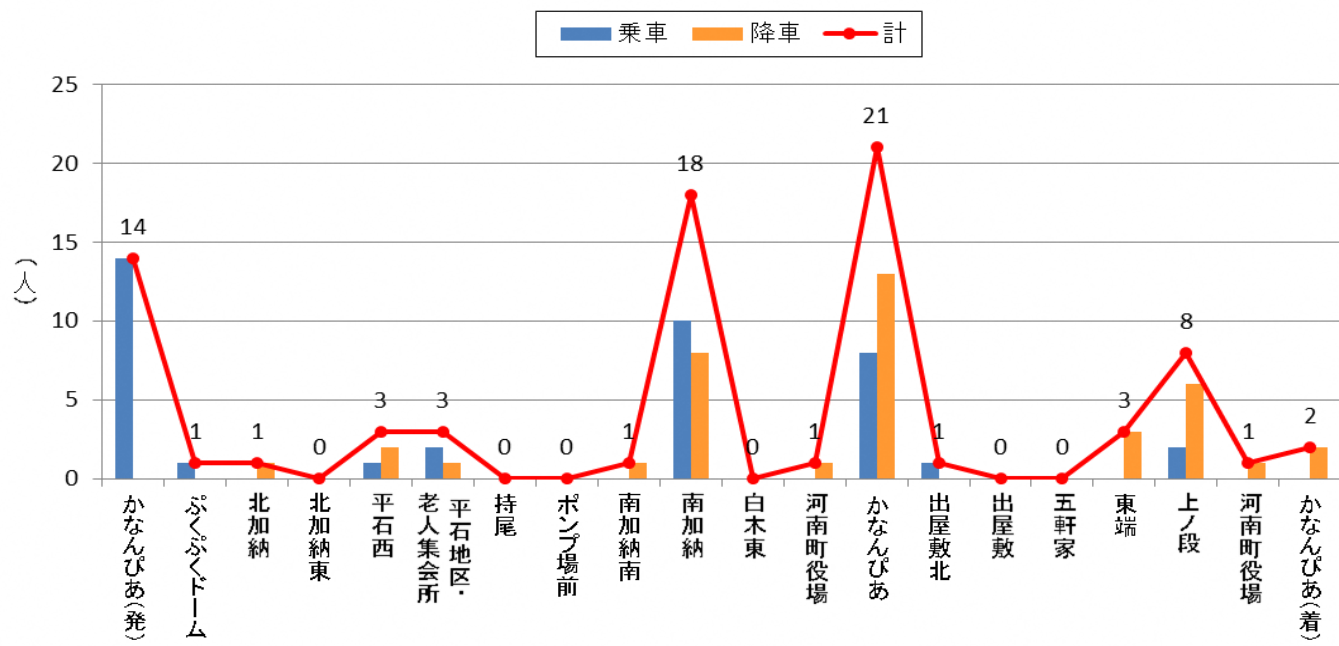

停留所利用者数 令和元 年10月 (山手A)

停留所利用者数 令和元 年10月 (山手B)