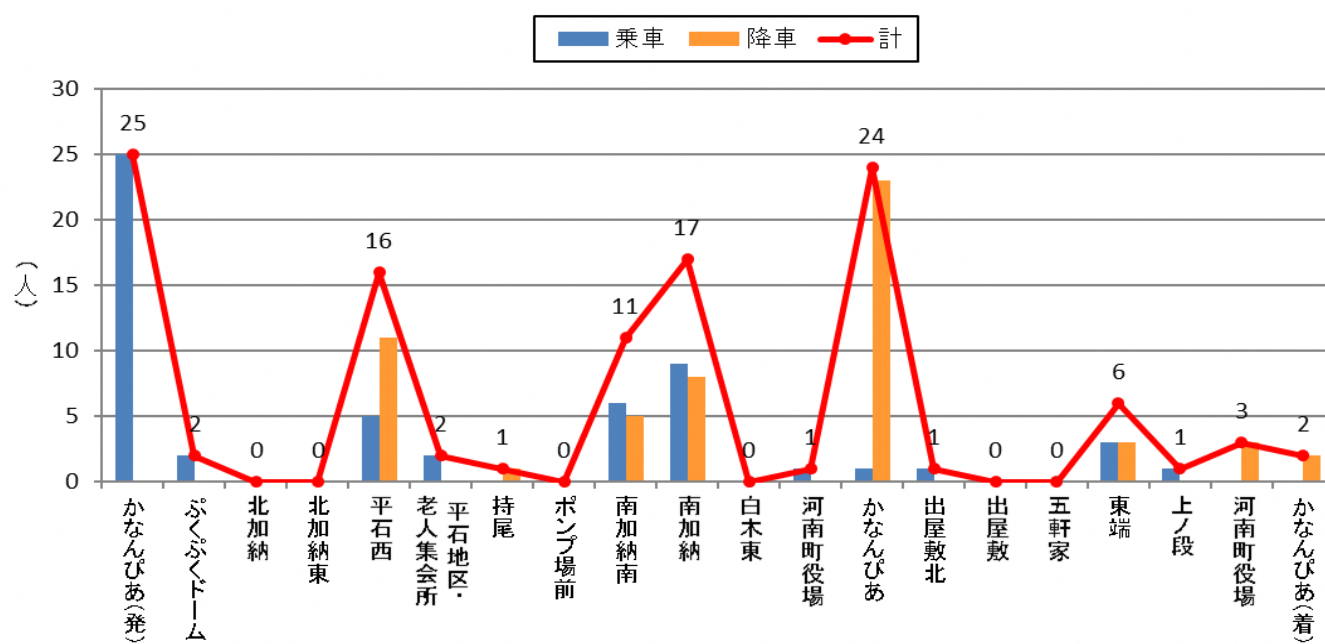

停留所利用者数 令和元 年11月(山手A)

停留所利用者数 令和元 年11月(山手B)