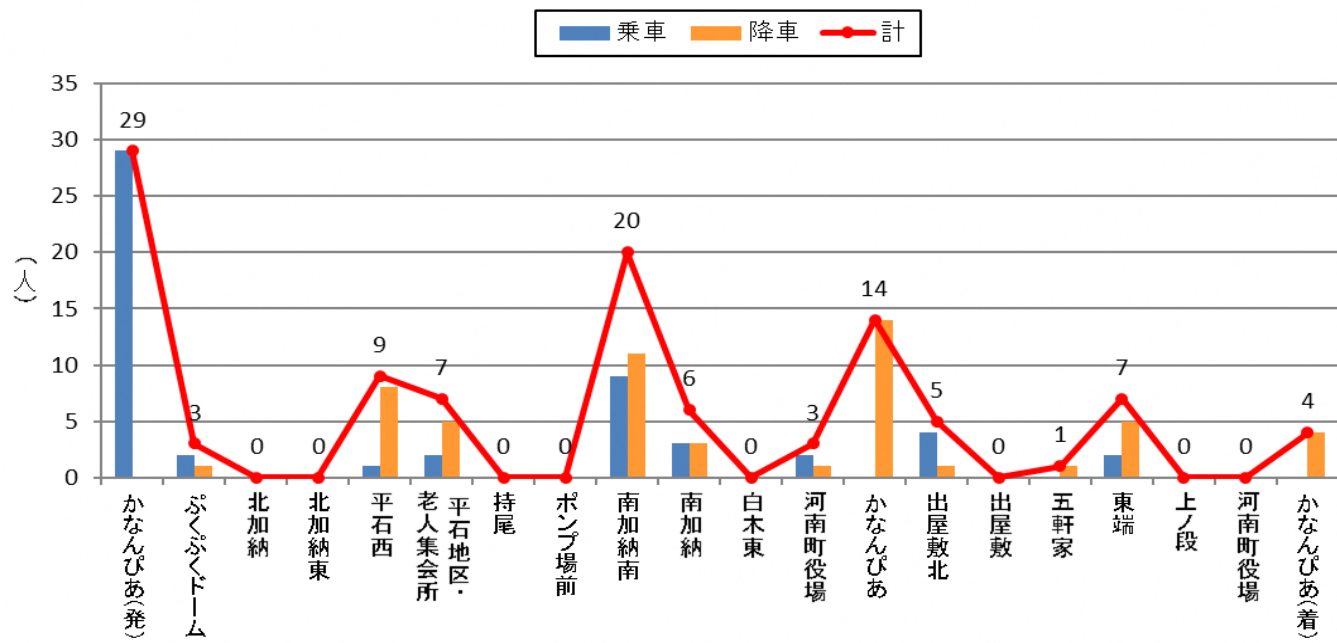

停留所利用者数 令和元 年12月 (山手A)

停留所利用者数 令和元 年12月 (山手B)