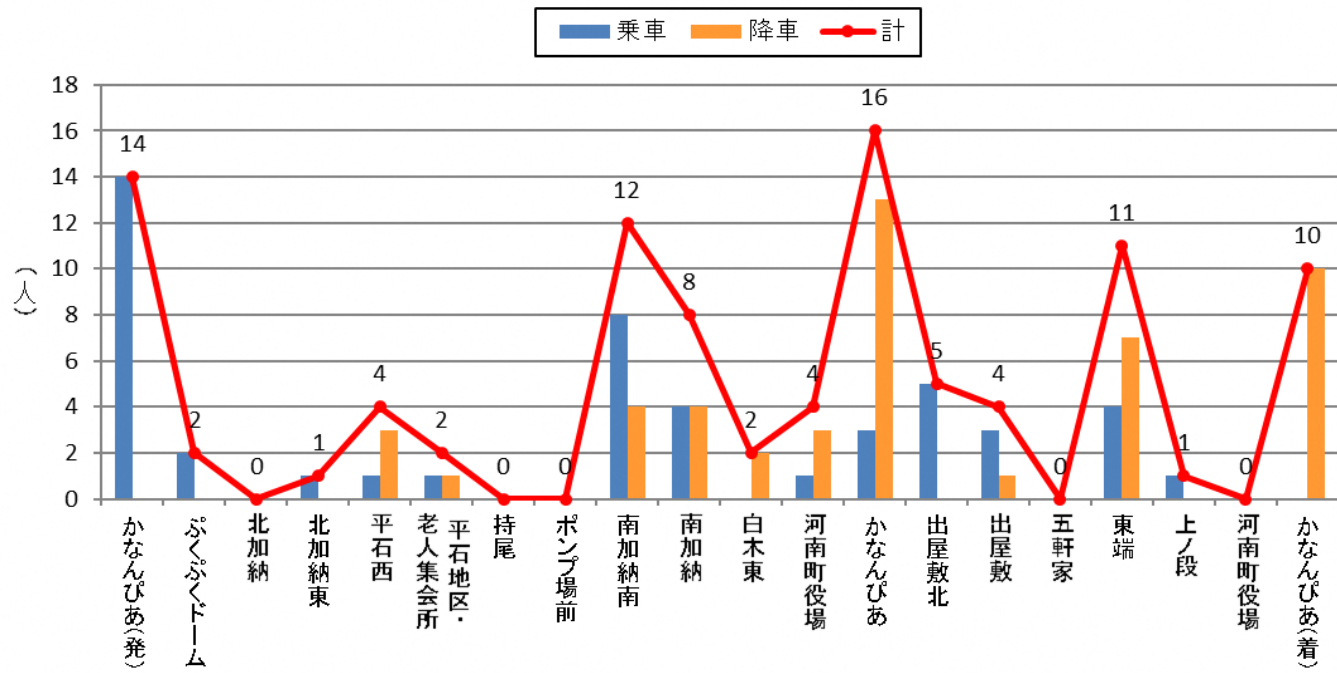

停留所利用者数令和2年1月(山手A)

停留所利用者数令和2年1月(山手B)