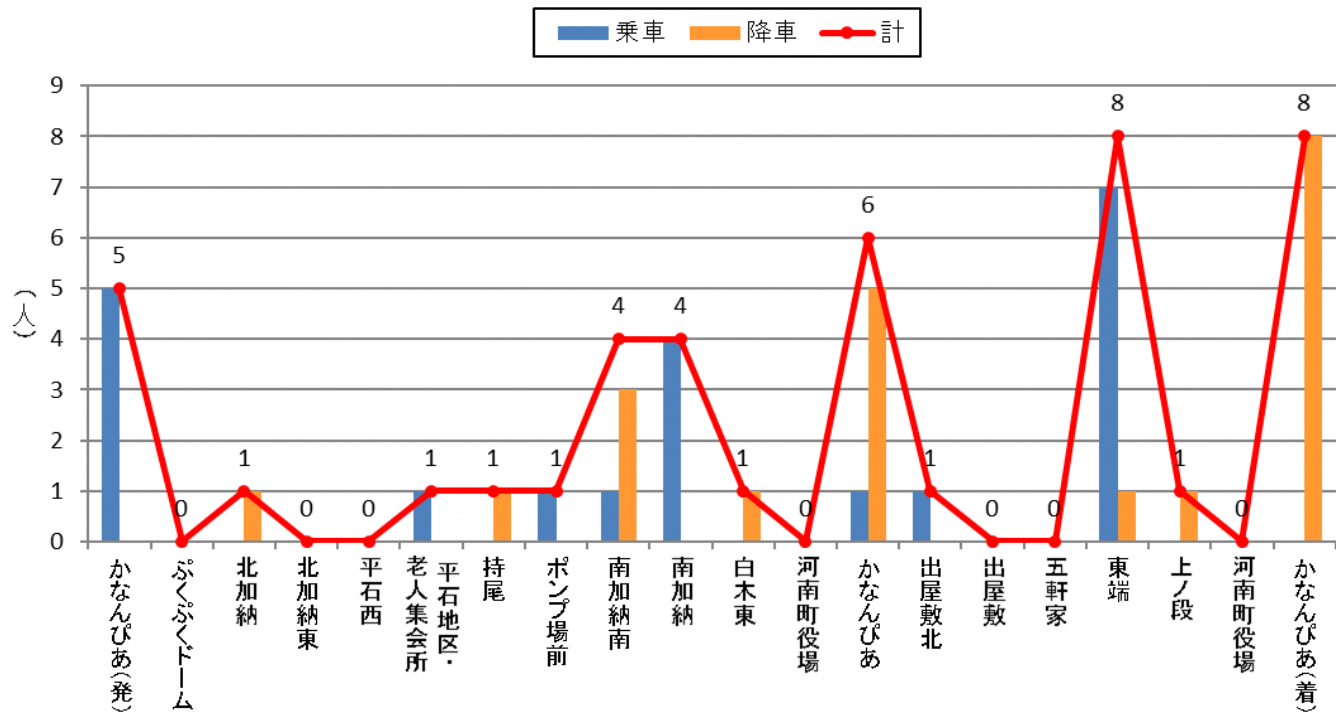

停留所利用者数令和2年3月(山手A)

停留所利用者数令和2年3月(山手B)