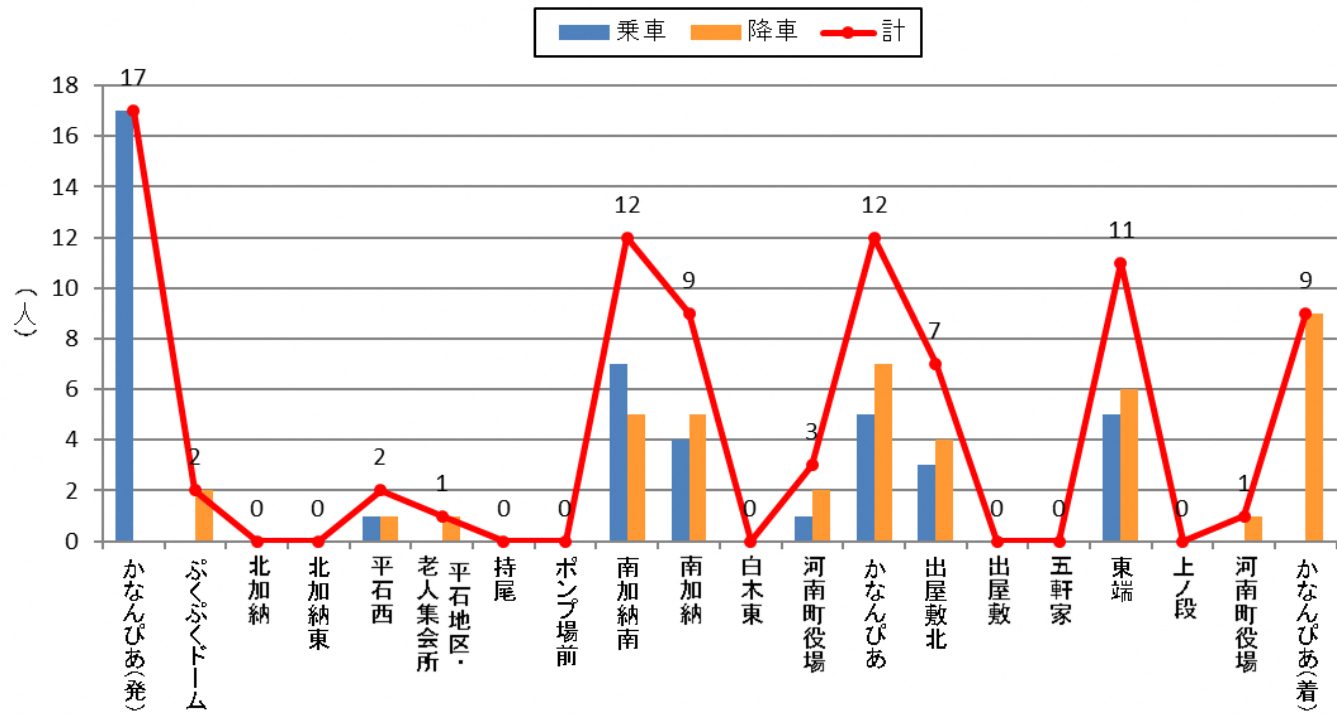

停留所利用者数 令和2年7月(山手A)

停留所利用者数 令和2年7月(山手B)