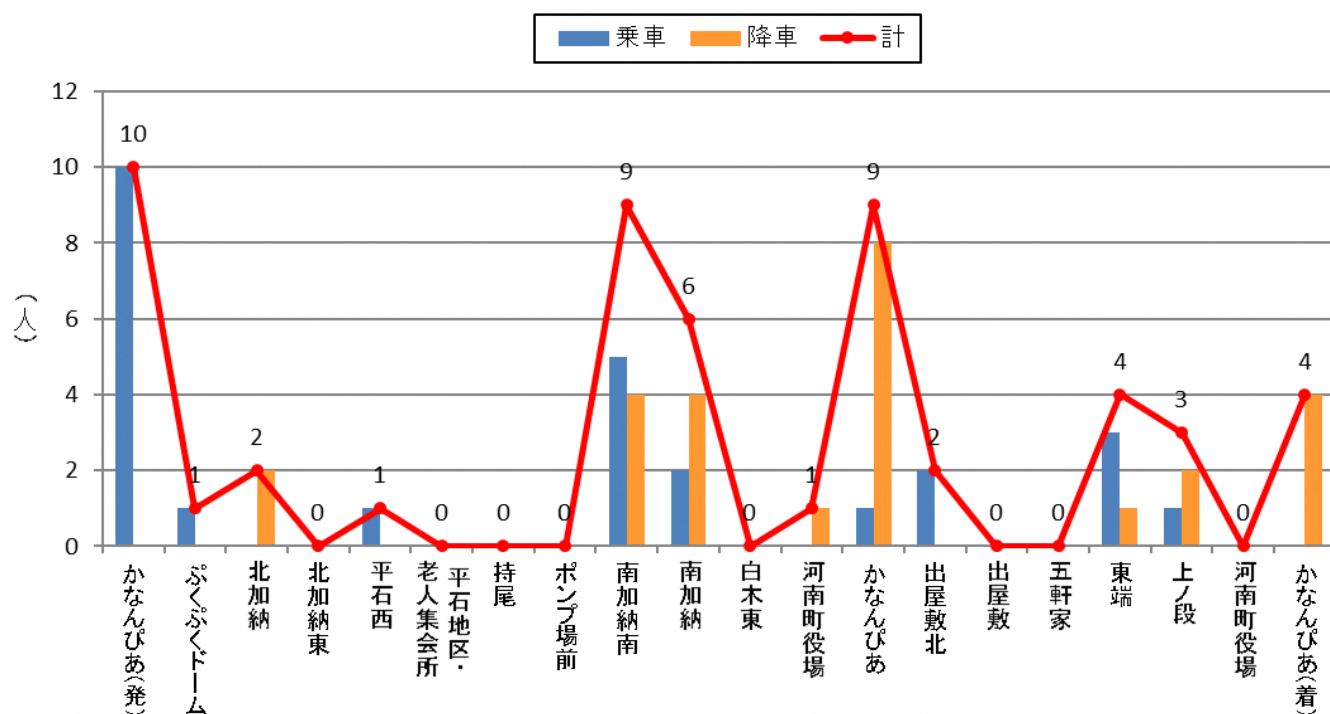

停留所利用者数 令和2年9月(山手A)

停留所利用者数 令和2年9月(山手B)