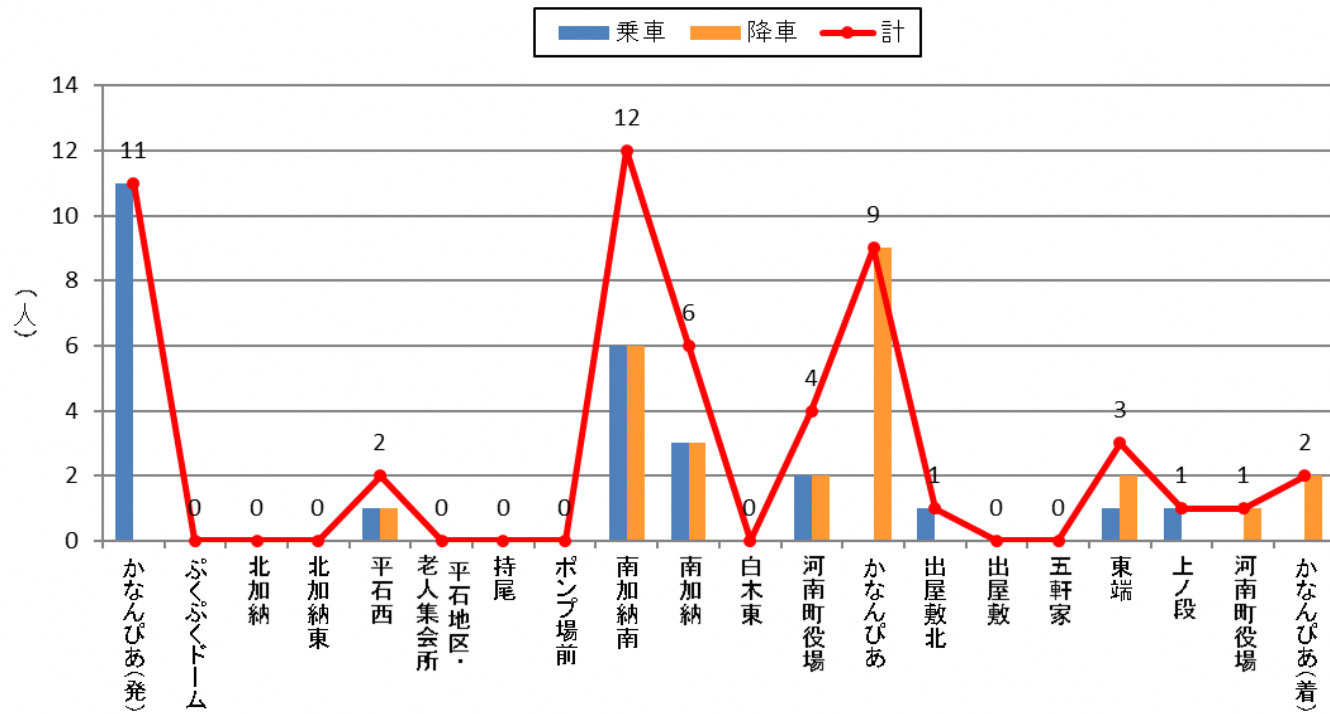

停留所利用者数令和2年10月(山手A)

停留所利用者数令和2年10月(山手B)