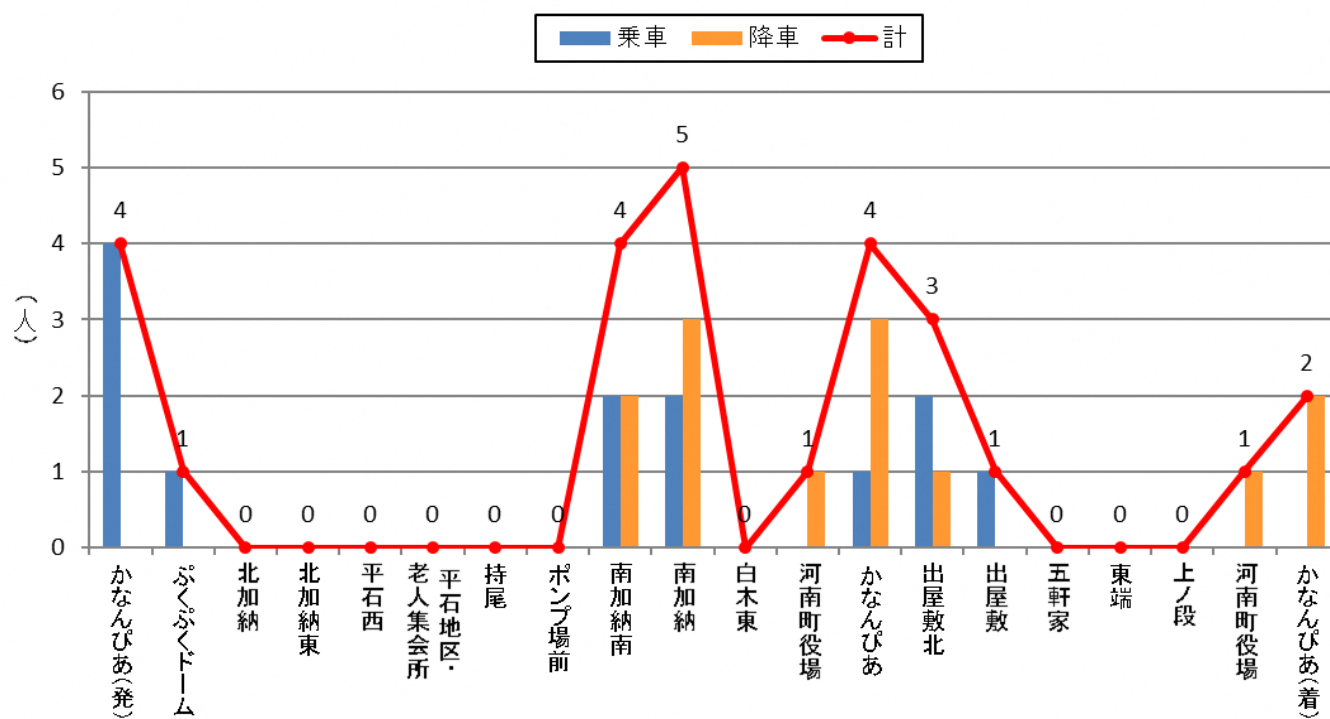

停留所利用者数令和3年1月(山手A)

停留所利用者数令和3年1月(山手B)