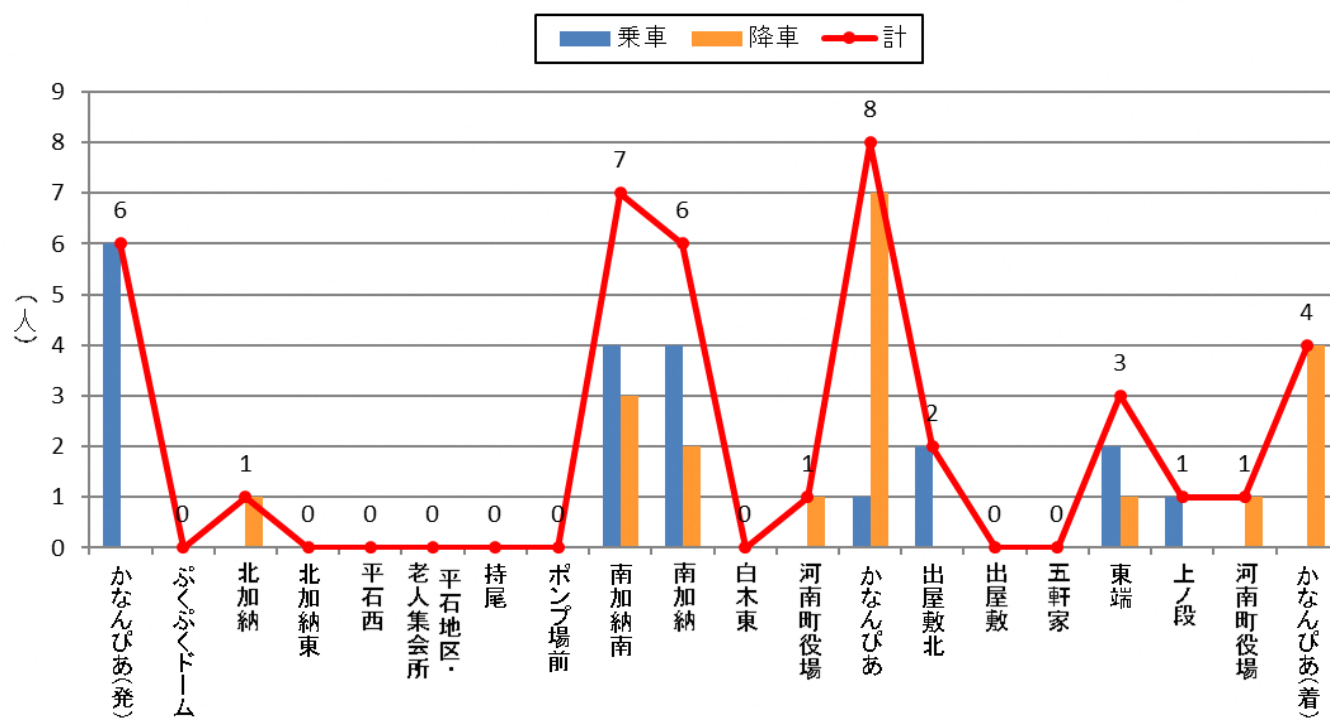

停留所利用者数令和3年2月(山手A)

停留所利用者数令和3年2月(山手B)