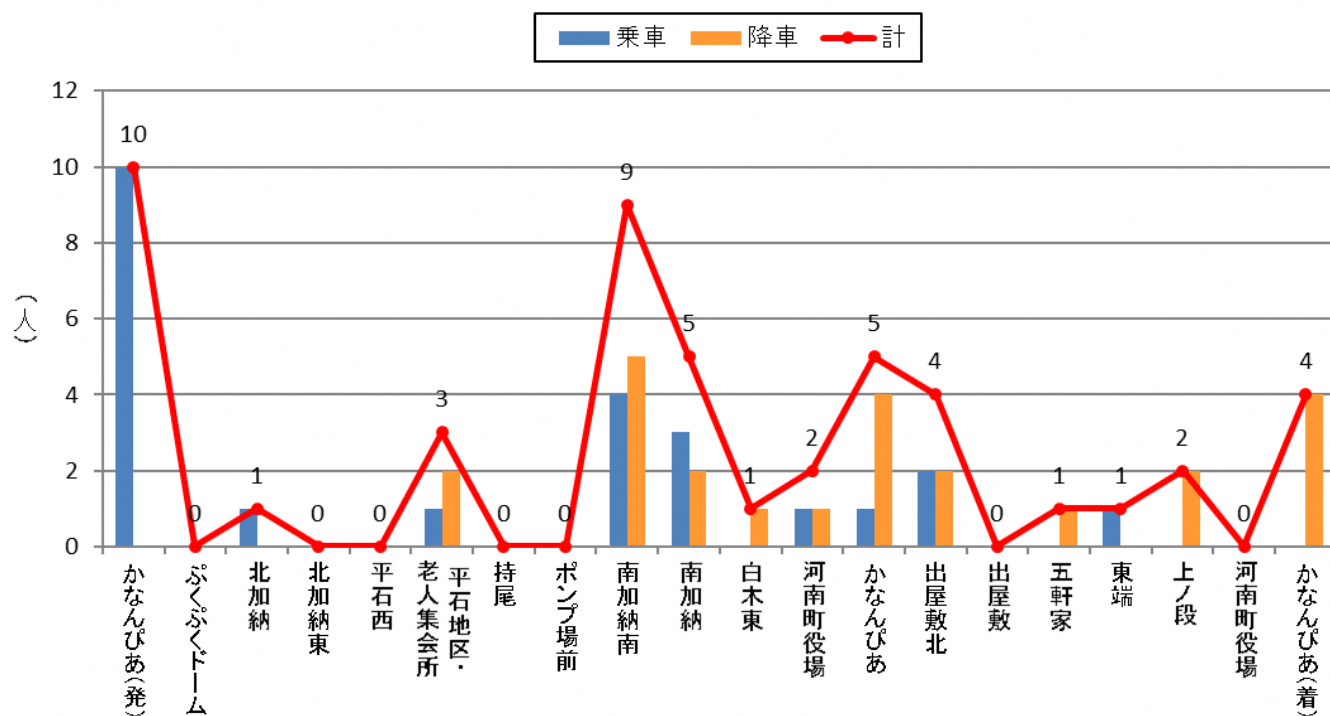

停留所利用者数 令和3年3月(山手A)

停留所利用者数 令和3年3月(山手B)