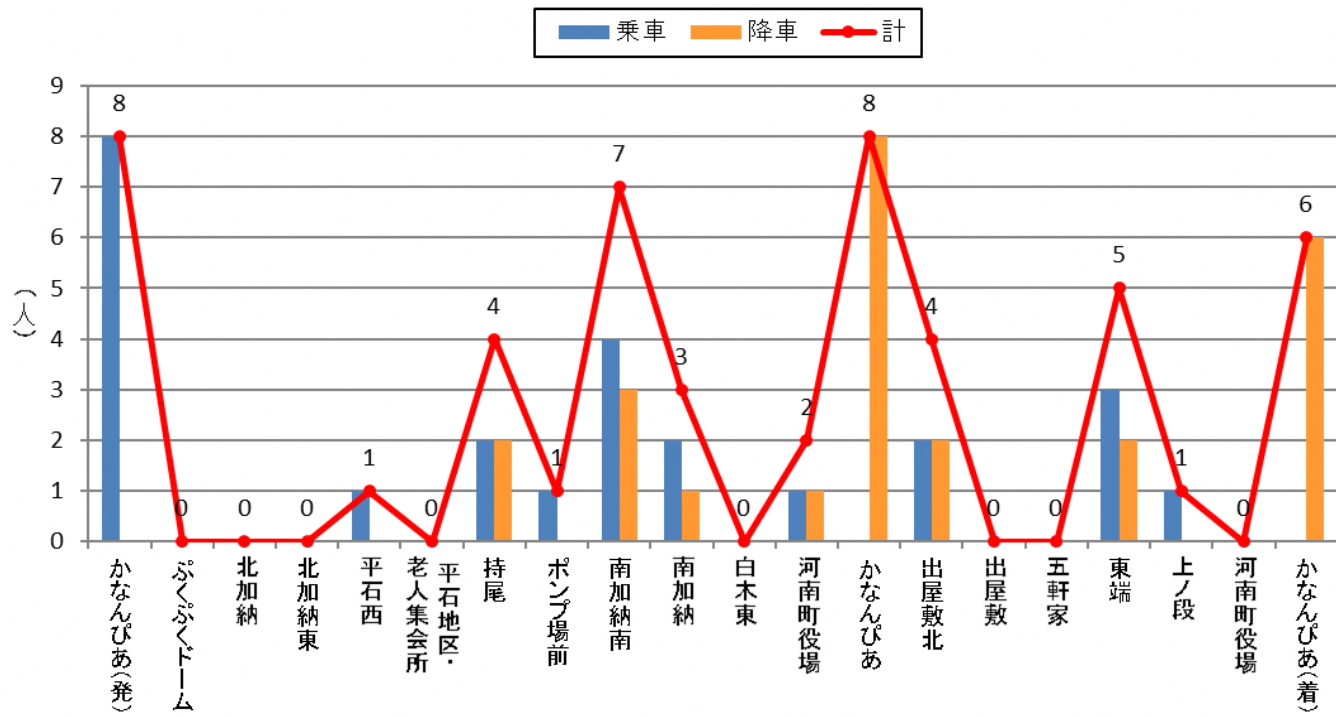

停留所利用者数令和3年4月(山手A)

停留所利用者数令和3年4月(山手B)