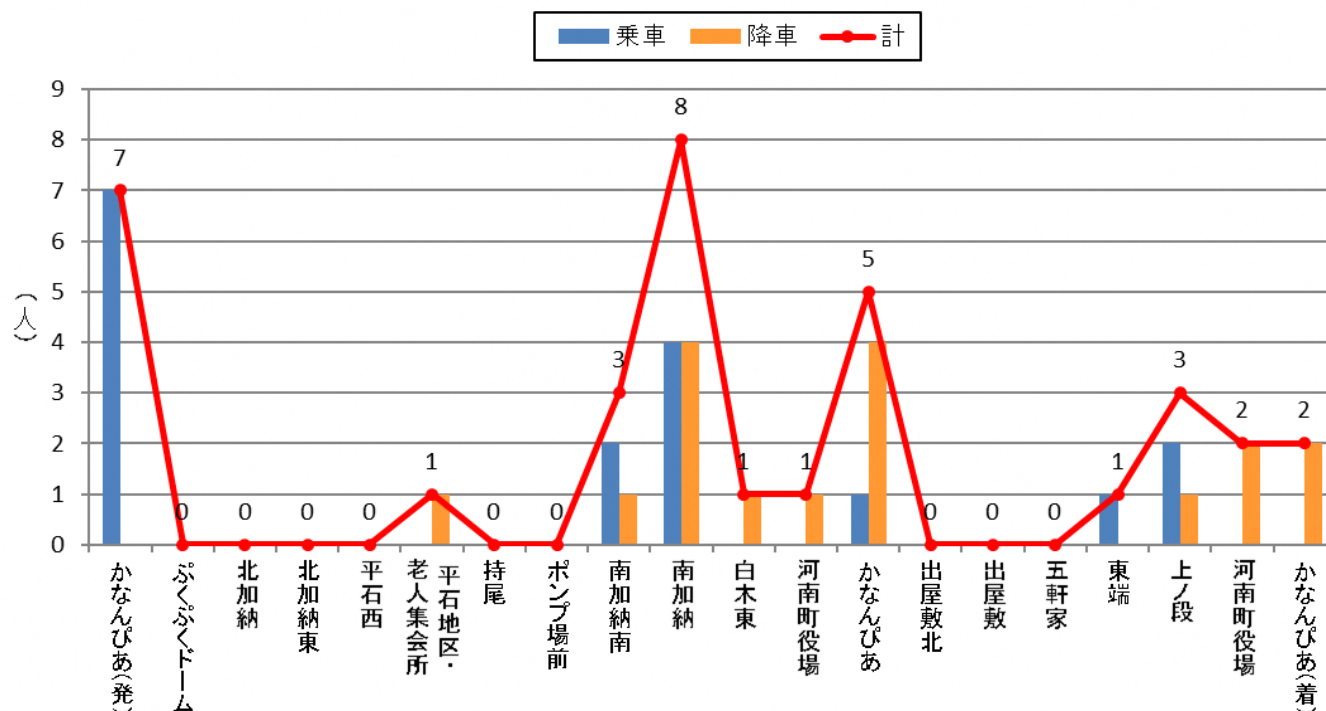

停留所利用者数 令和3年5月(山手A)

停留所利用者数 令和3年5月(山手B)