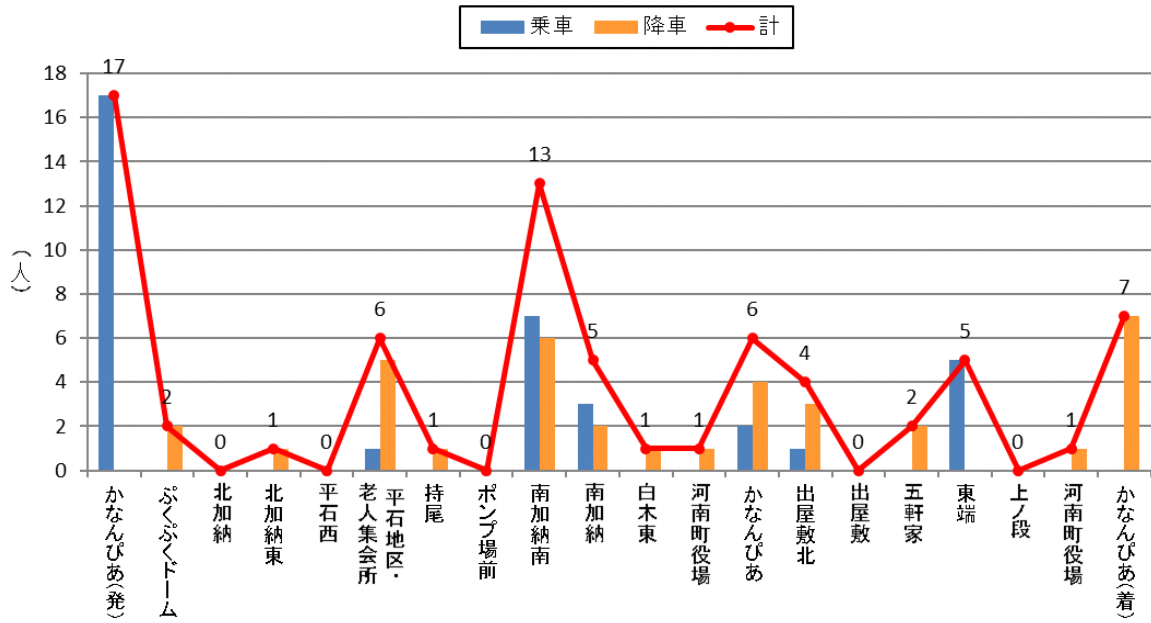

停留所利用者数令和3年7月(山手A)

停留所利用者数令和3年7月(山手B)