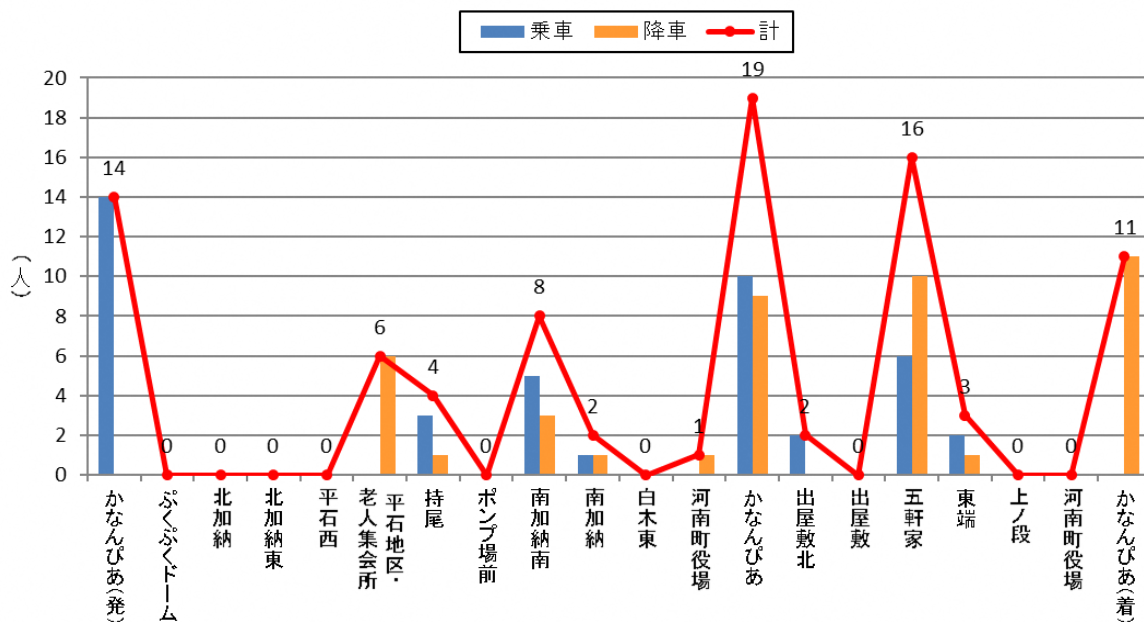

停留所利用者数 令和3年8月(山手A)

停留所利用者数 令和3年8月(山手B)