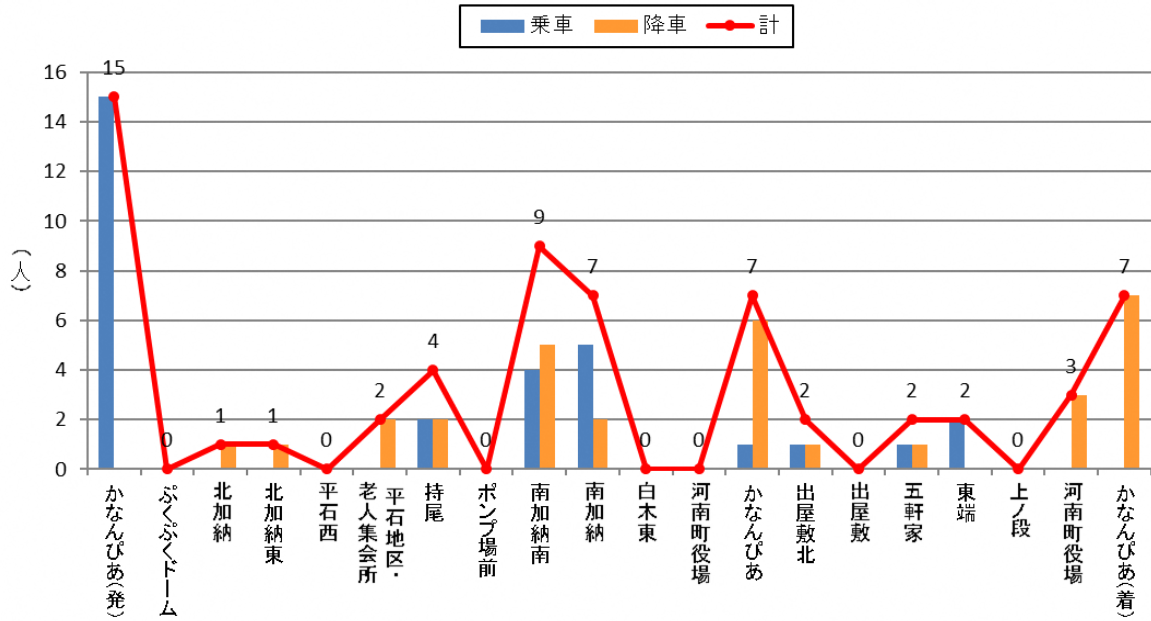

停留所利用者数 令和3年9月(山手A)

停留所利用者数 令和3年9月(山手B)