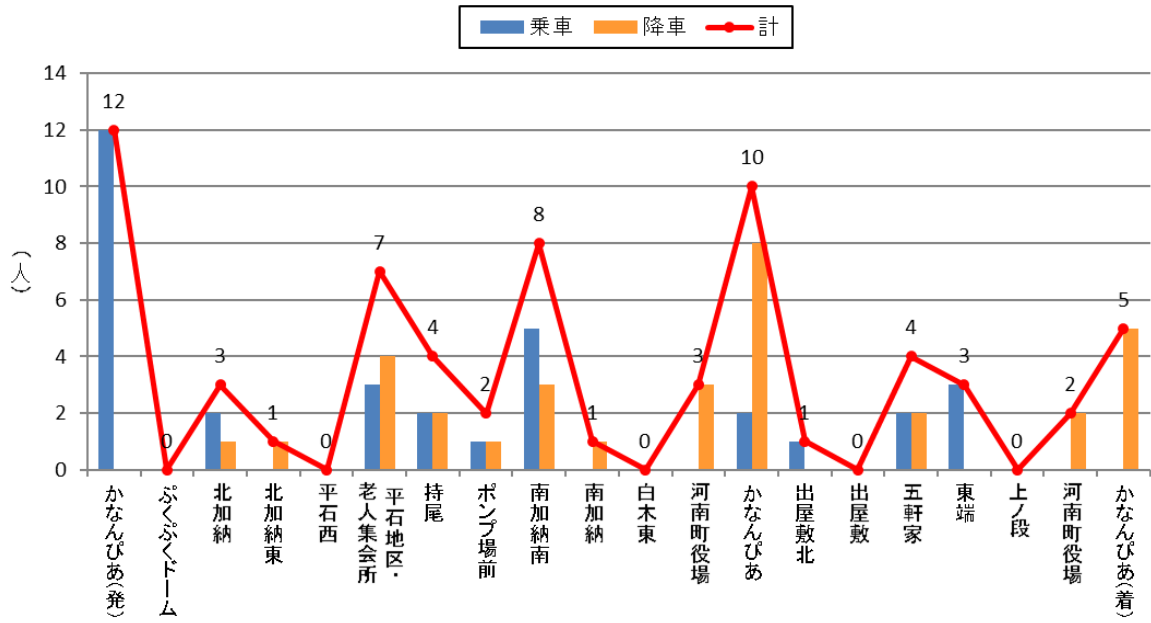

停留所利用者数 令和3年12月(山手A)

停留所利用者数 令和3年12月(山手B)