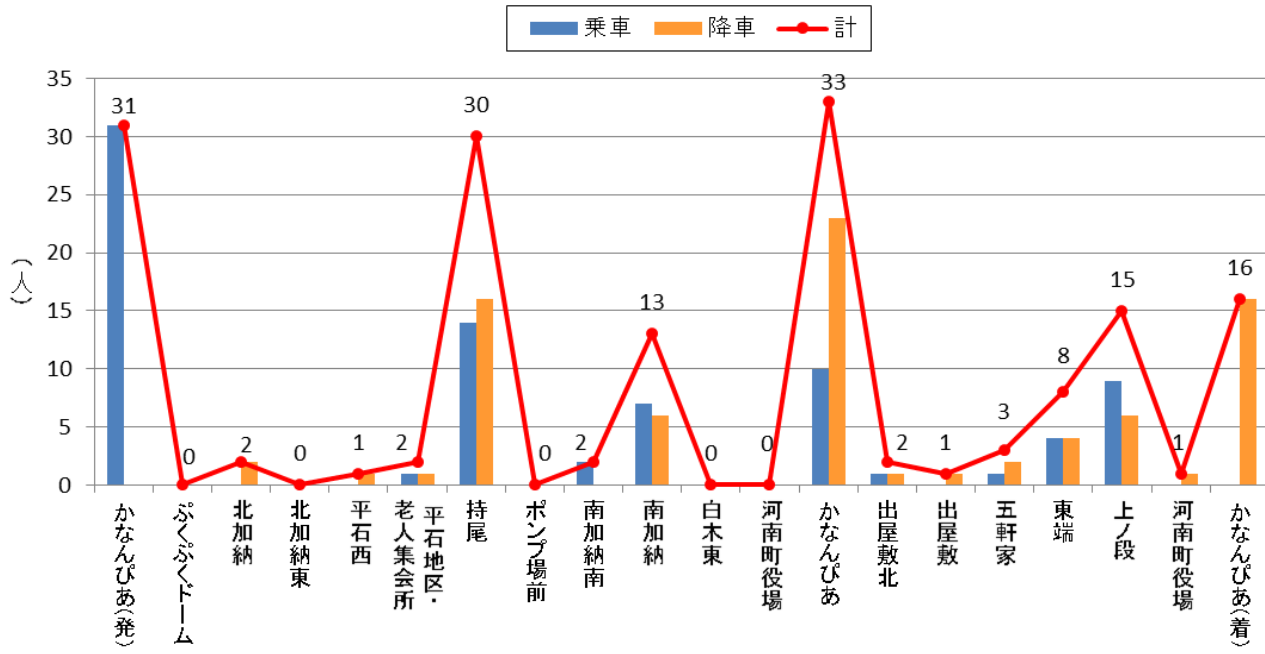

停留所利用者数 2018年4月(山手A)

停留所利用者数 2018年4月(山手B)