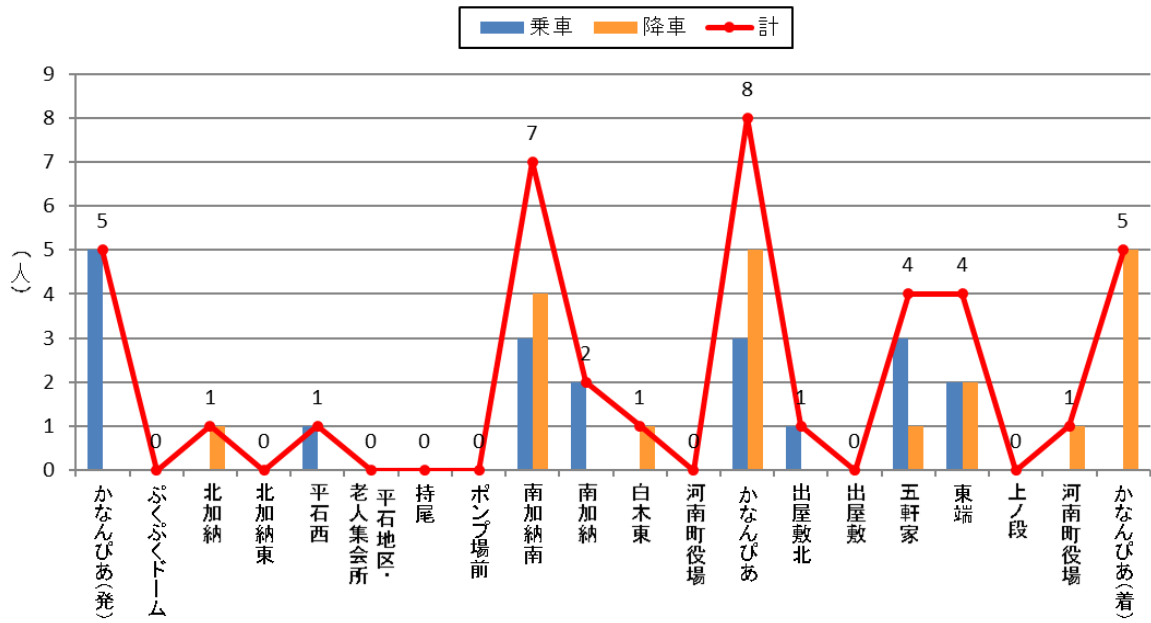

### 停留所利用者数 令和4年1月(山手A)

### 停留所利用者数 令和4年1月(山手B)