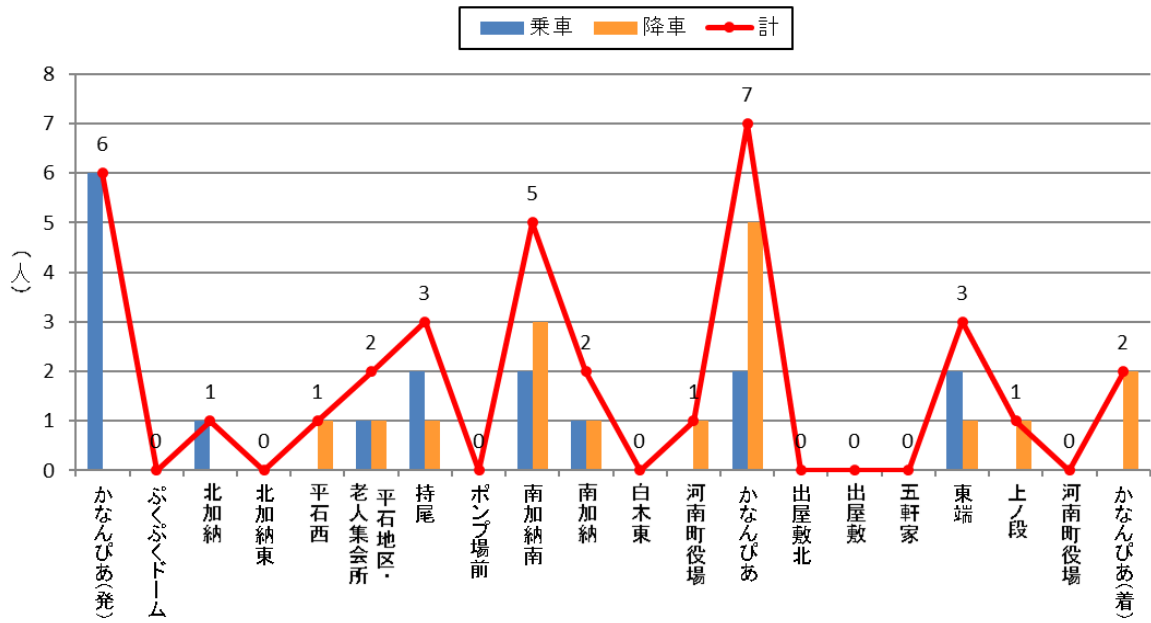

停留所利用者数 令和4年2月(山手A)

停留所利用者数 令和4年2月(山手B)