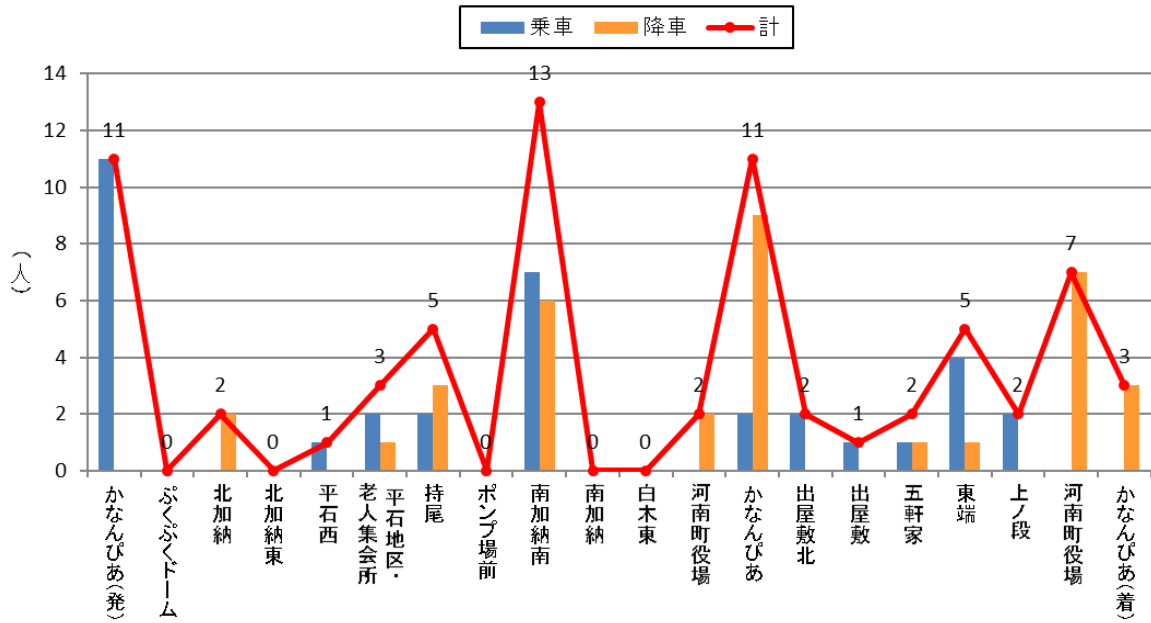

停留所利用者数 令和4年3月(山手A)

停留所利用者数 令和4年3月(山手B)