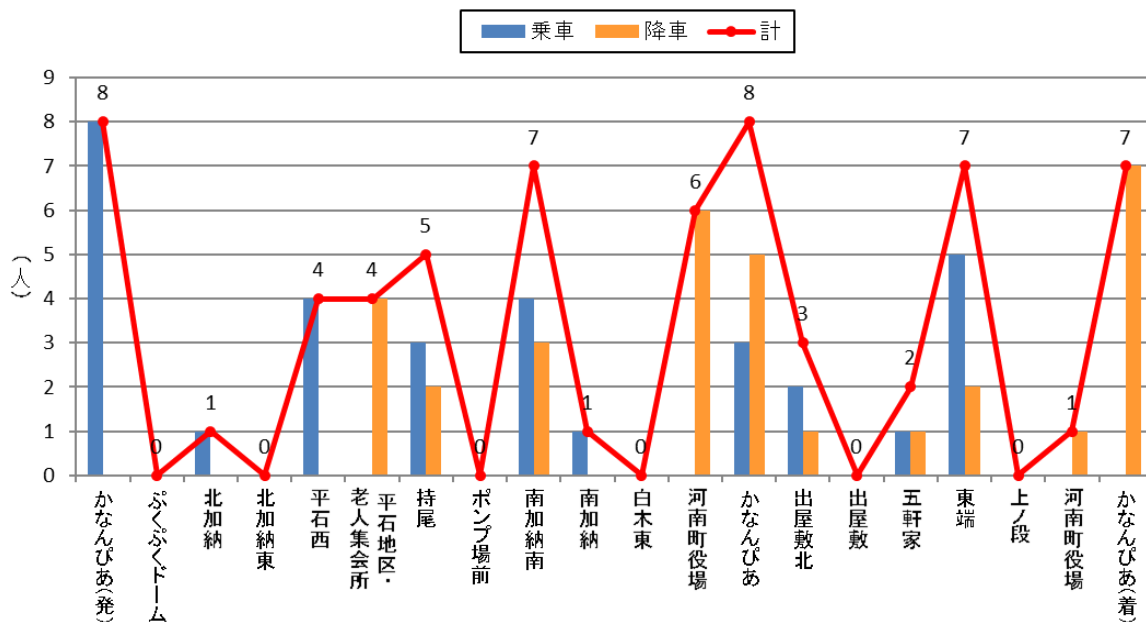

停留所利用者数 令和4年5月(山手A)

停留所利用者数 令和4年5月(山手B)