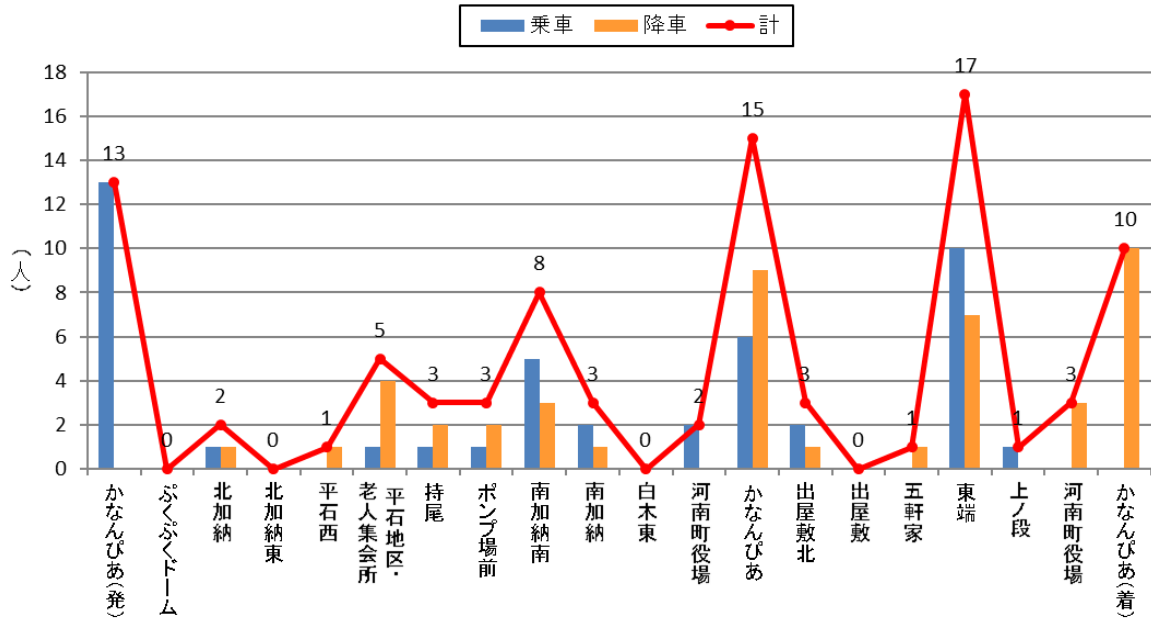

停留所利用者数 令和4年6月(山手A)

停留所利用者数 令和4年6月(山手B)