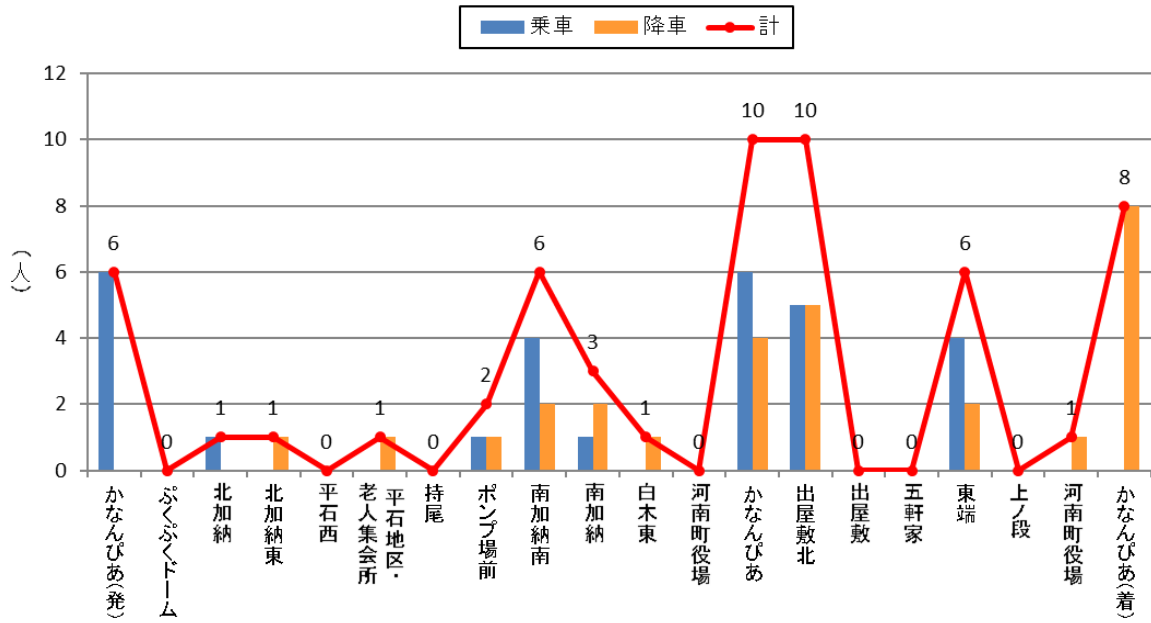

停留所利用者数 令和4年7月(山手A)

停留所利用者数 令和4年7月(山手B)