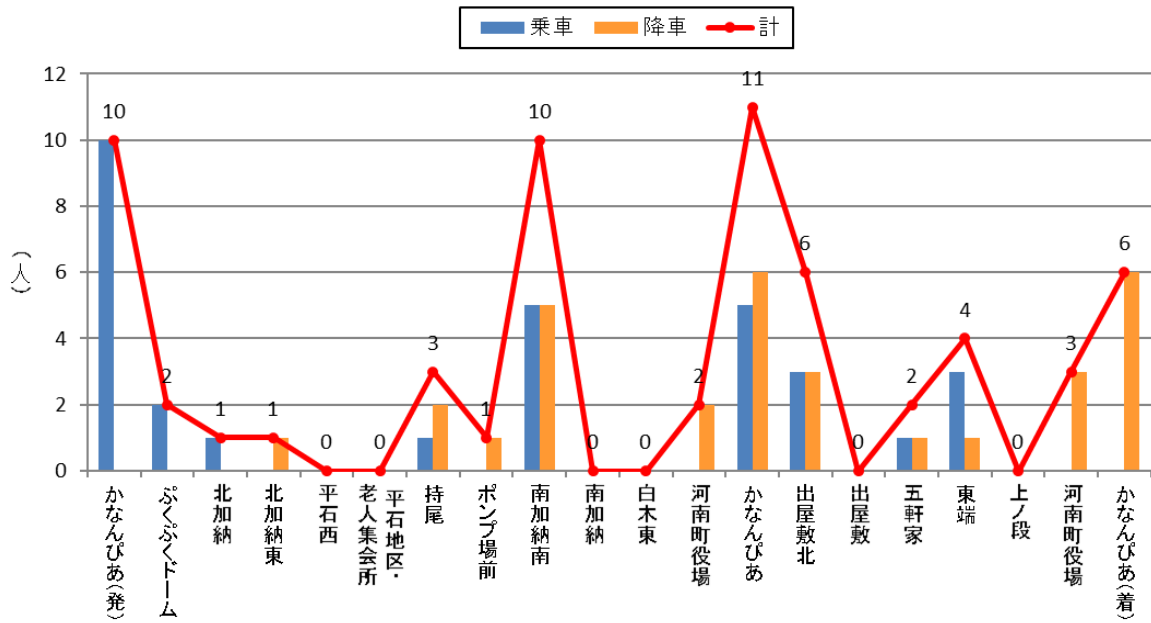

停留所利用者数 令和4年8月(山手A)

停留所利用者数 令和4年8月(山手B)