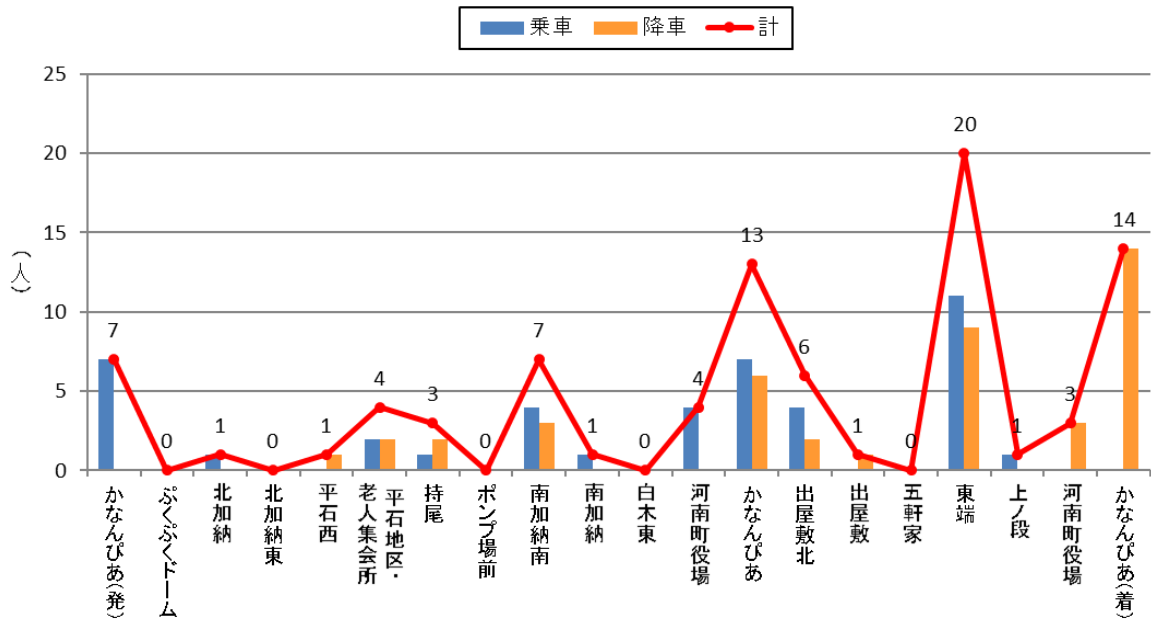

停留所利用者数 令和4年9月(山手A)

停留所利用者数 令和4年9月(山手B)