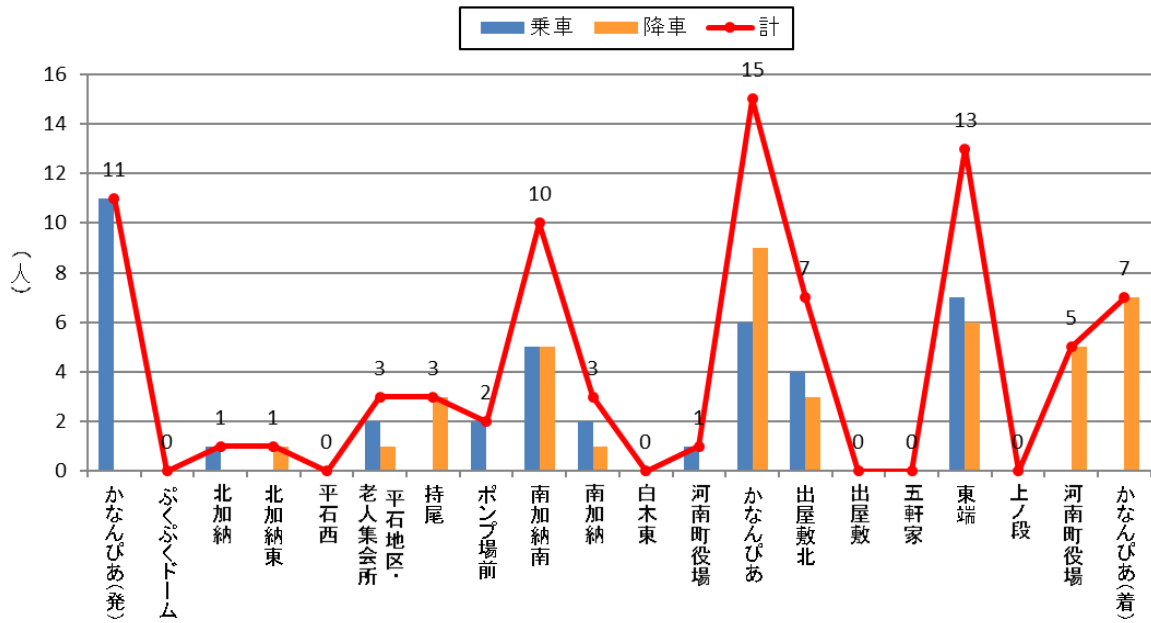

停留所利用者数 令和4年11月(山手A)

停留所利用者数 令和4年11月(山手B)