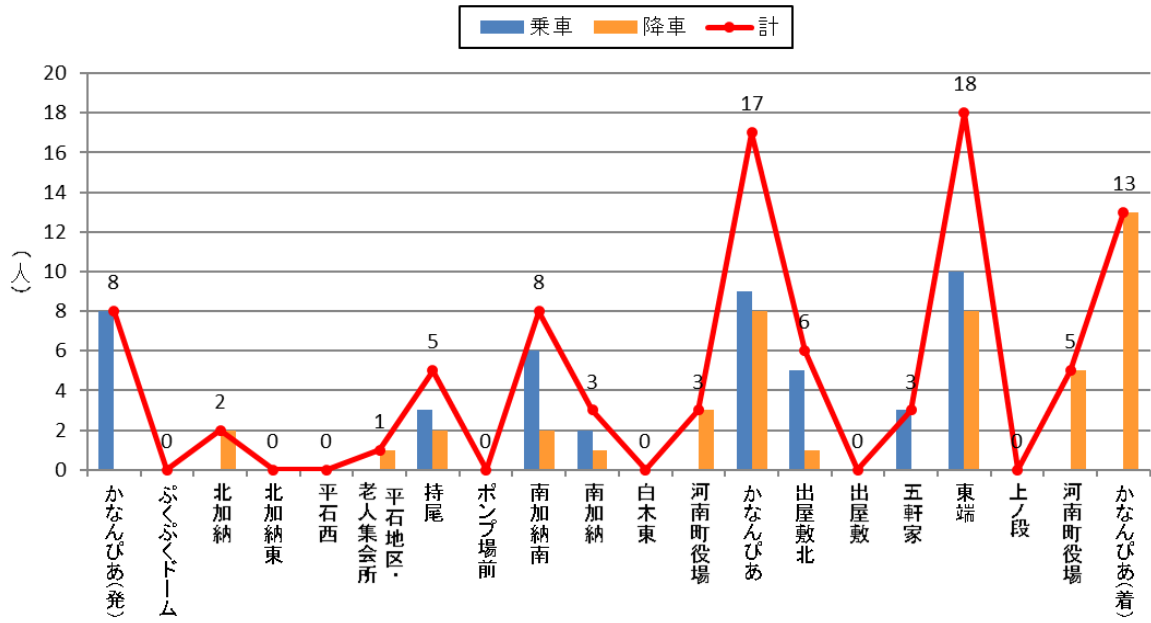

停留所利用者数 令和4年12月(山手A)

停留所利用者数 令和4年12月(山手B)