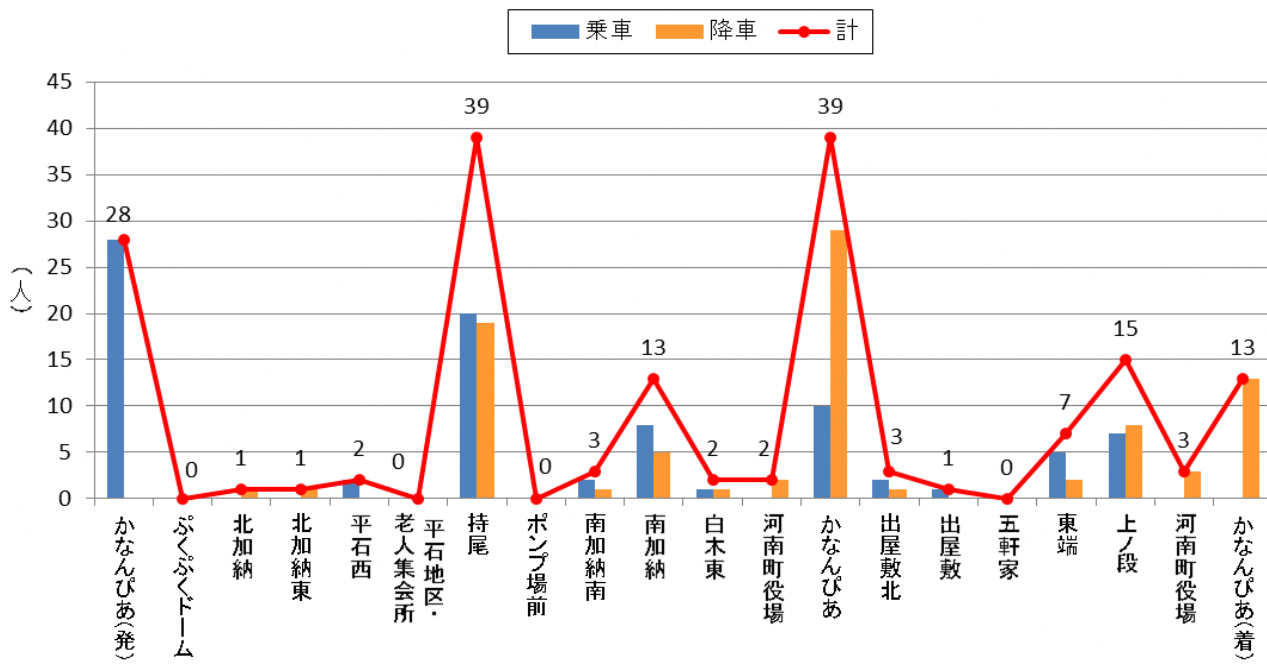

### 停留所利用者数 2018年5月(山手A)

### 停留所利用者数 2018年5月(山手B)