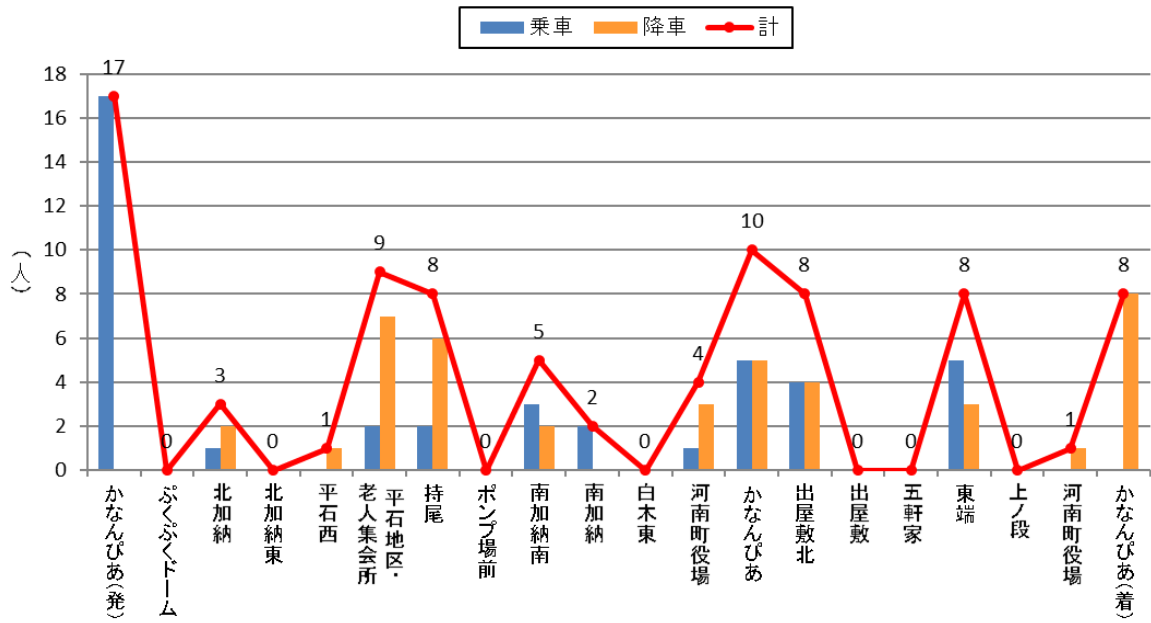

停留所利用者数 令和5年1月(山手A)

停留所利用者数 令和5年1月(山手B)