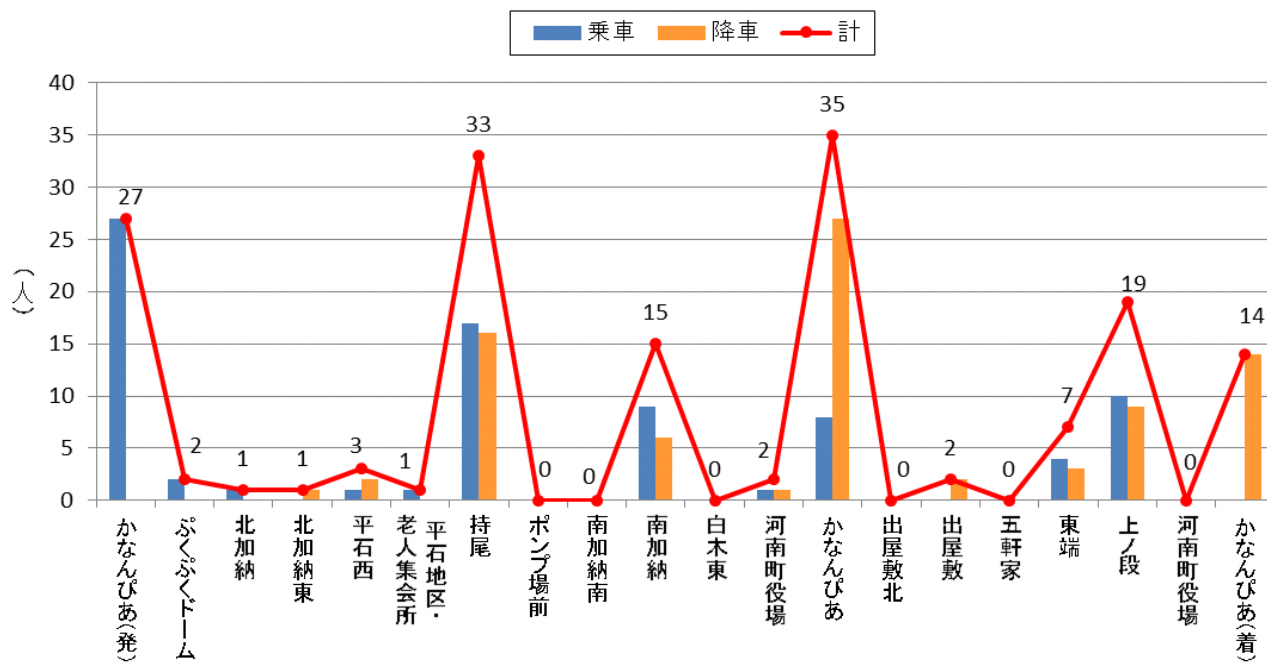

停留所利用者数 2018年6月(山手A)

停留所利用者数 2018年6月(山手B)