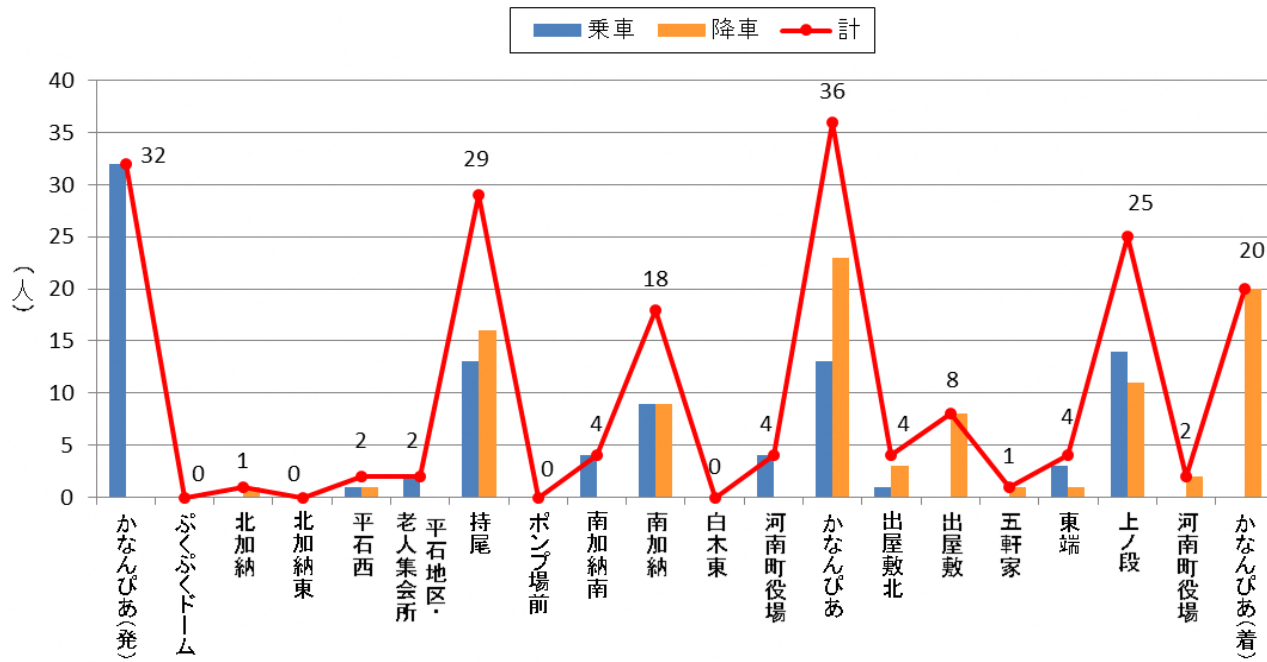

停留所利用者数 2018年7月(山手A)

停留所利用者数 2018年7月(山手B)