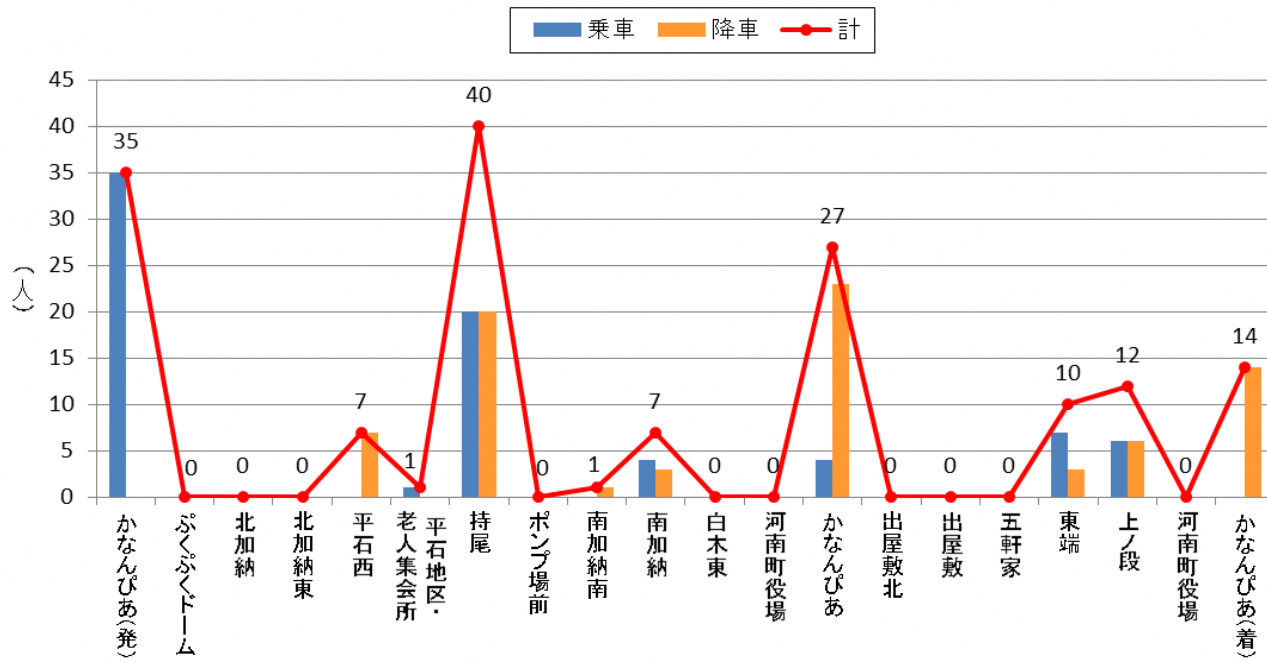

### 停留所利用者数 2018年9月(山手A)

### 停留所利用者数 2018年9月(山手B)