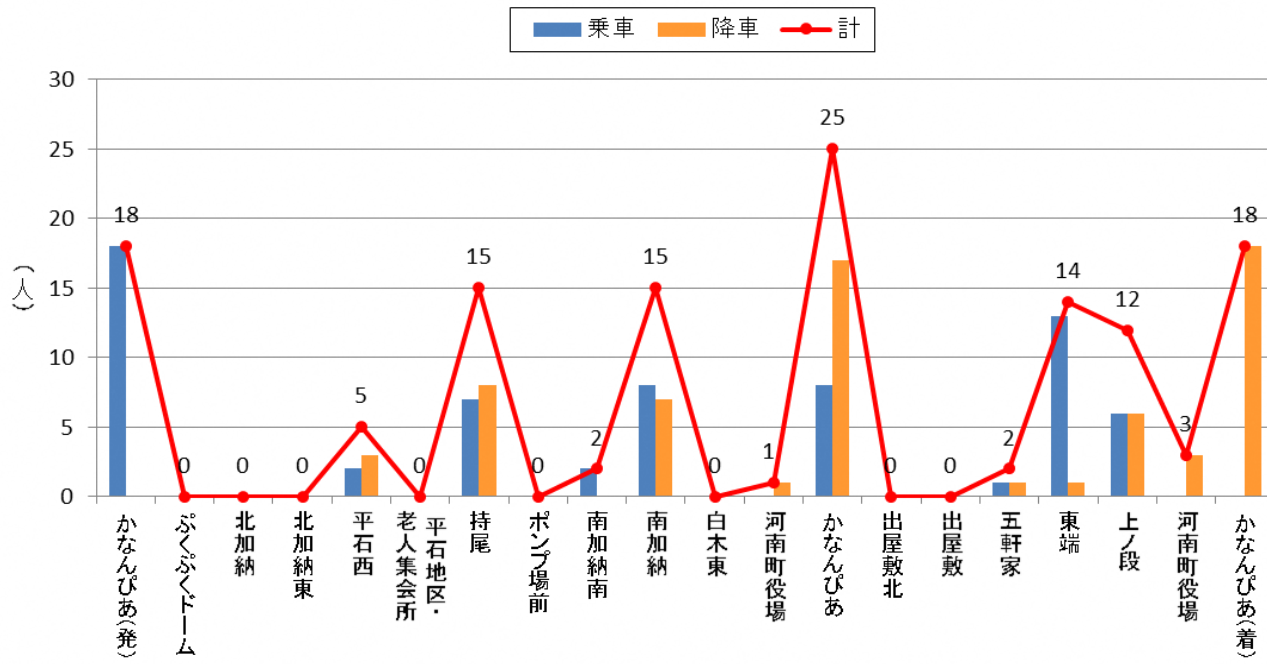

停留所利用者数 2018年10月(山手A)

停留所利用者数 2018年10月(山手B)