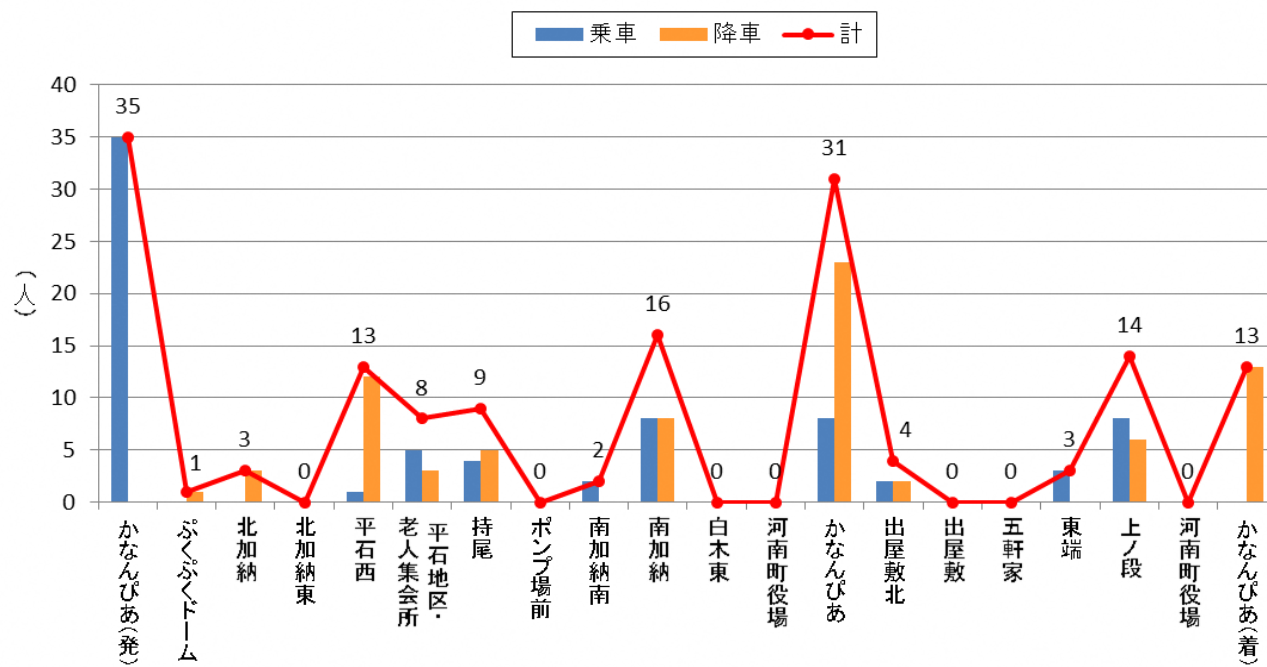

停留所利用者数 2018年11月(山手A)

停留所利用者数 2018年11月(山手B)