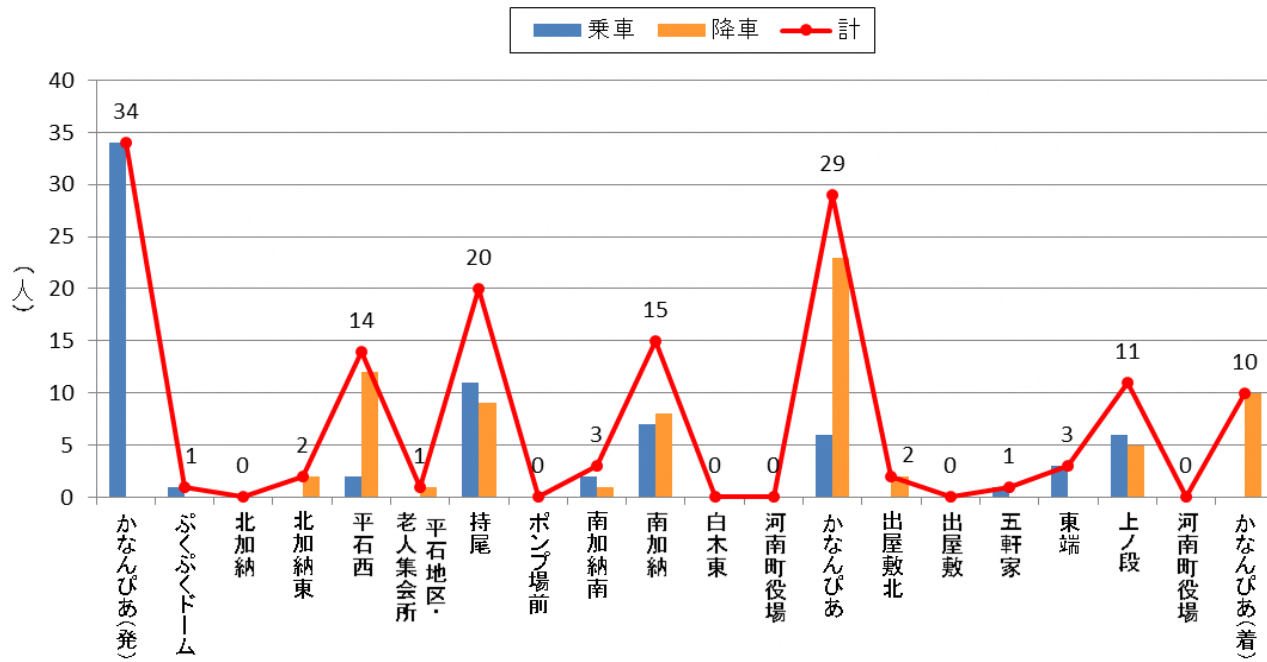

停留所利用者数 2018年12月(山手A)

停留所利用者数 2018年12月(山手B)